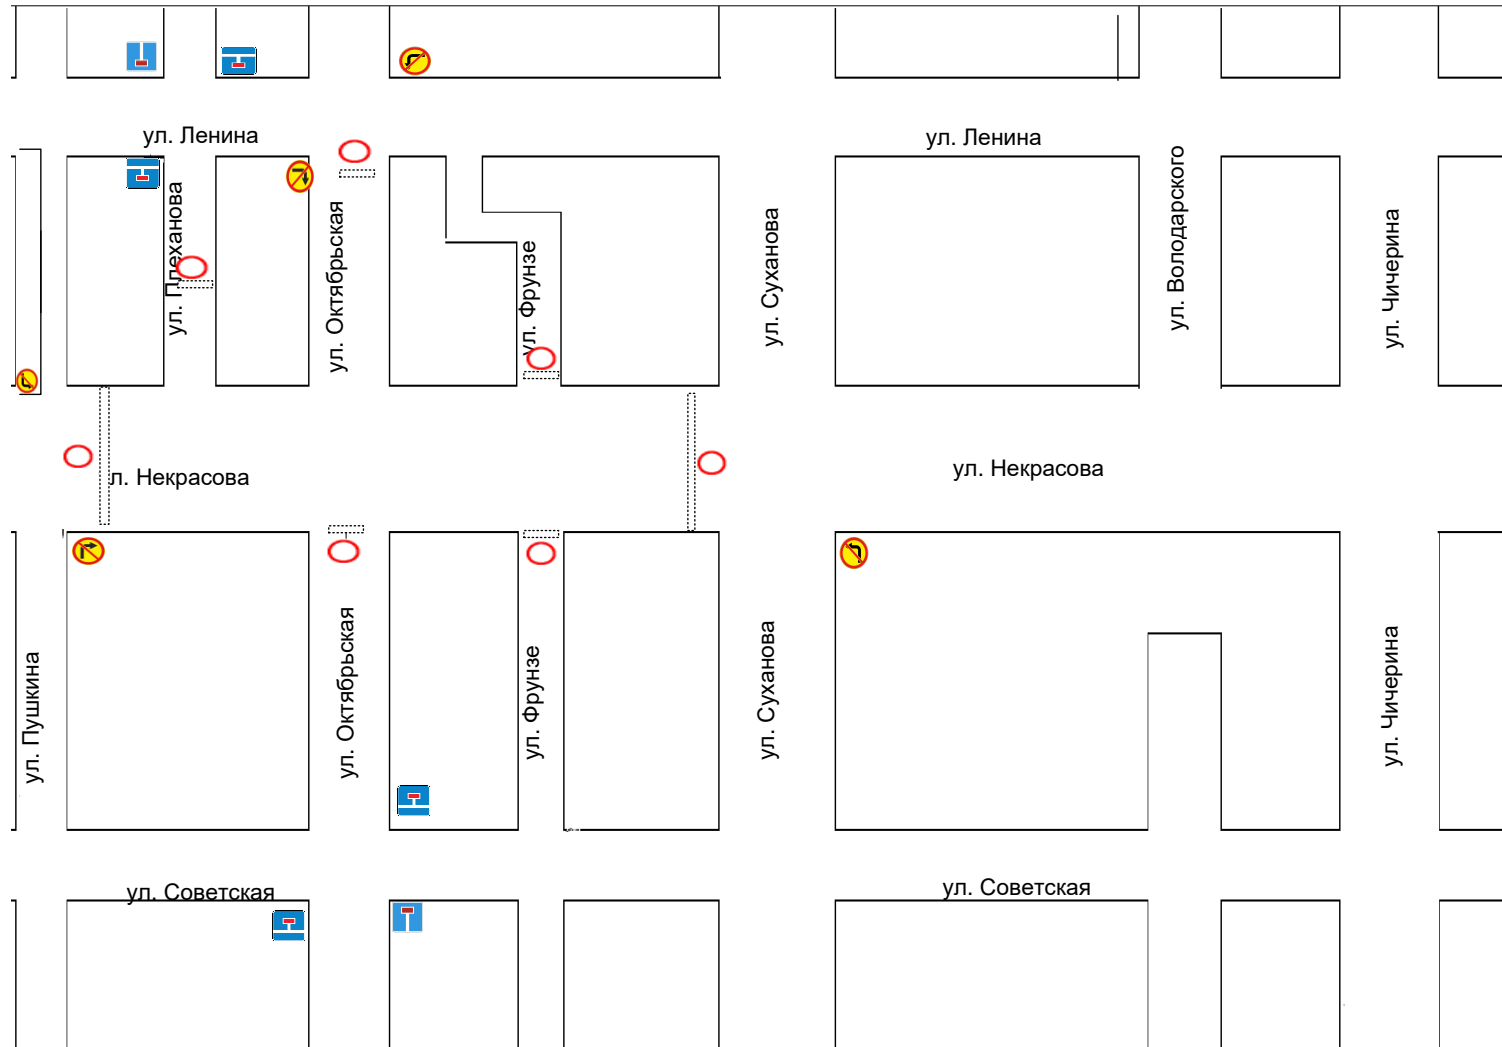

Схема организации перекрытия дорожного движения

Приложение

Массовое мероприятие: Открытие «Зимнего городка»

Место проведения мероприятия:

- ул. Некрасова в границах от ул. Пушкина до ул. Суханова;

- ул. Октябрьская в границах от ул. Некрасова до ул. Ленина

Дата и время проведения мероприятия: 27 декабря 2022 года.

Ул. Некрасова с 17.00 до 19.30 часов.

Ул. Октябрьская с 17.00 до 19.30 часов.

к постановлению администрации
Уссурийского городского округа
от _____ № _____

- знак 3.2 «Движение запрещено»
- знак 3.18.1 «Поворот направо запрещен» (временный)
- знак 3.18.2 «Поворот налево запрещен» (временный)
- знак 6.8.1 «Тупик»
- знак 6.8.2 «Тупик»
- знак 6.8.3 «Тупик»
- временное барьерное ограждение