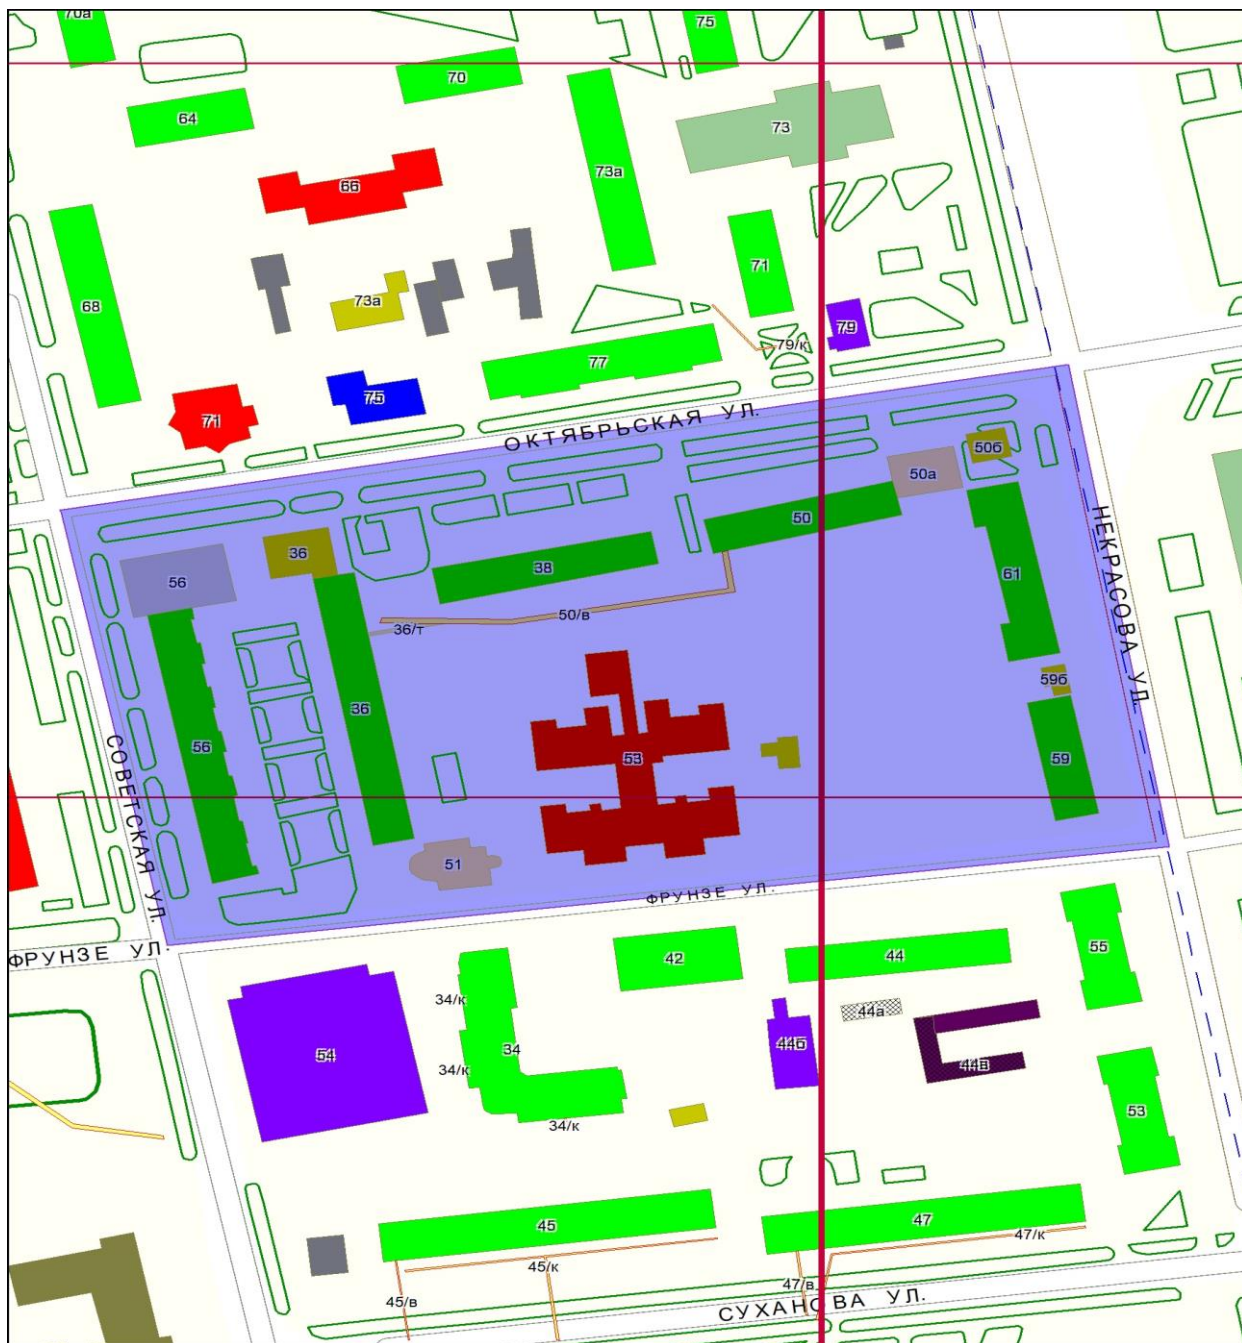

## Приложение

к постановлению администрации  
Уссурийского городского округа  
от \_\_\_\_\_ № \_\_\_\_\_

Границы элемента планировочной структуры территории  
в городе Уссурийске в границах улицы Некрасова, улицы Фрунзе, улицы  
Советская, улицы Октябрьская

Масштаб 1:2000