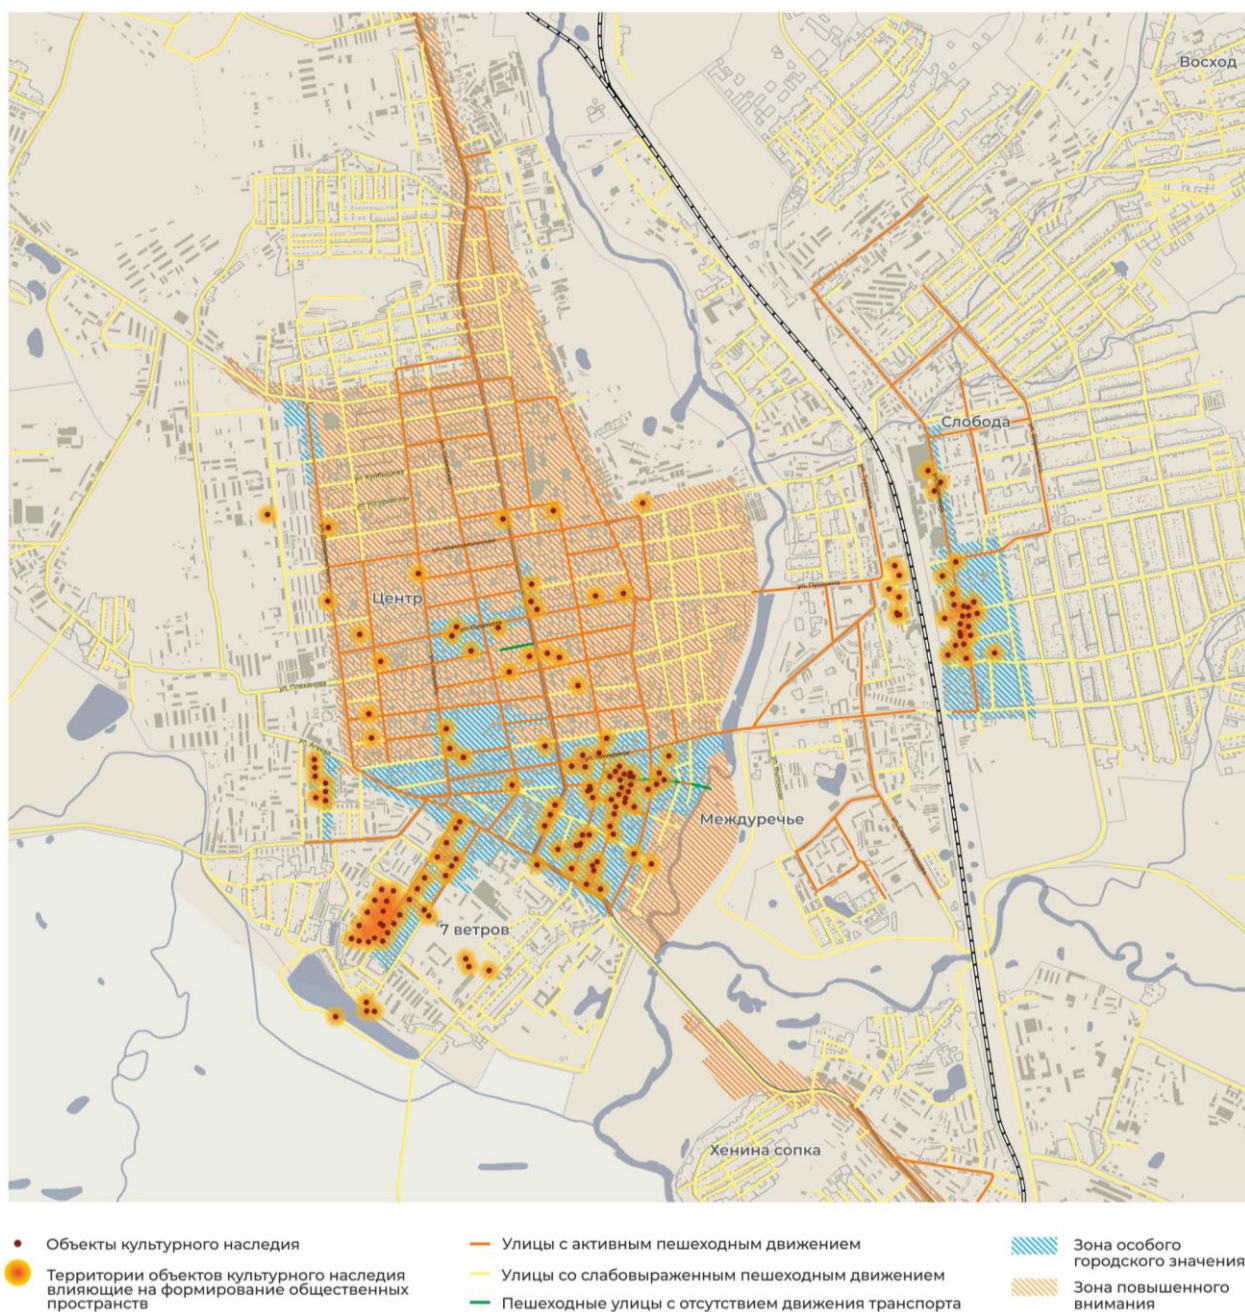

ГРАНИЦЫ ЗОН РЕГУЛИРОВАНИЯ АРХИТЕКТУРНОГО ОБЛИКА