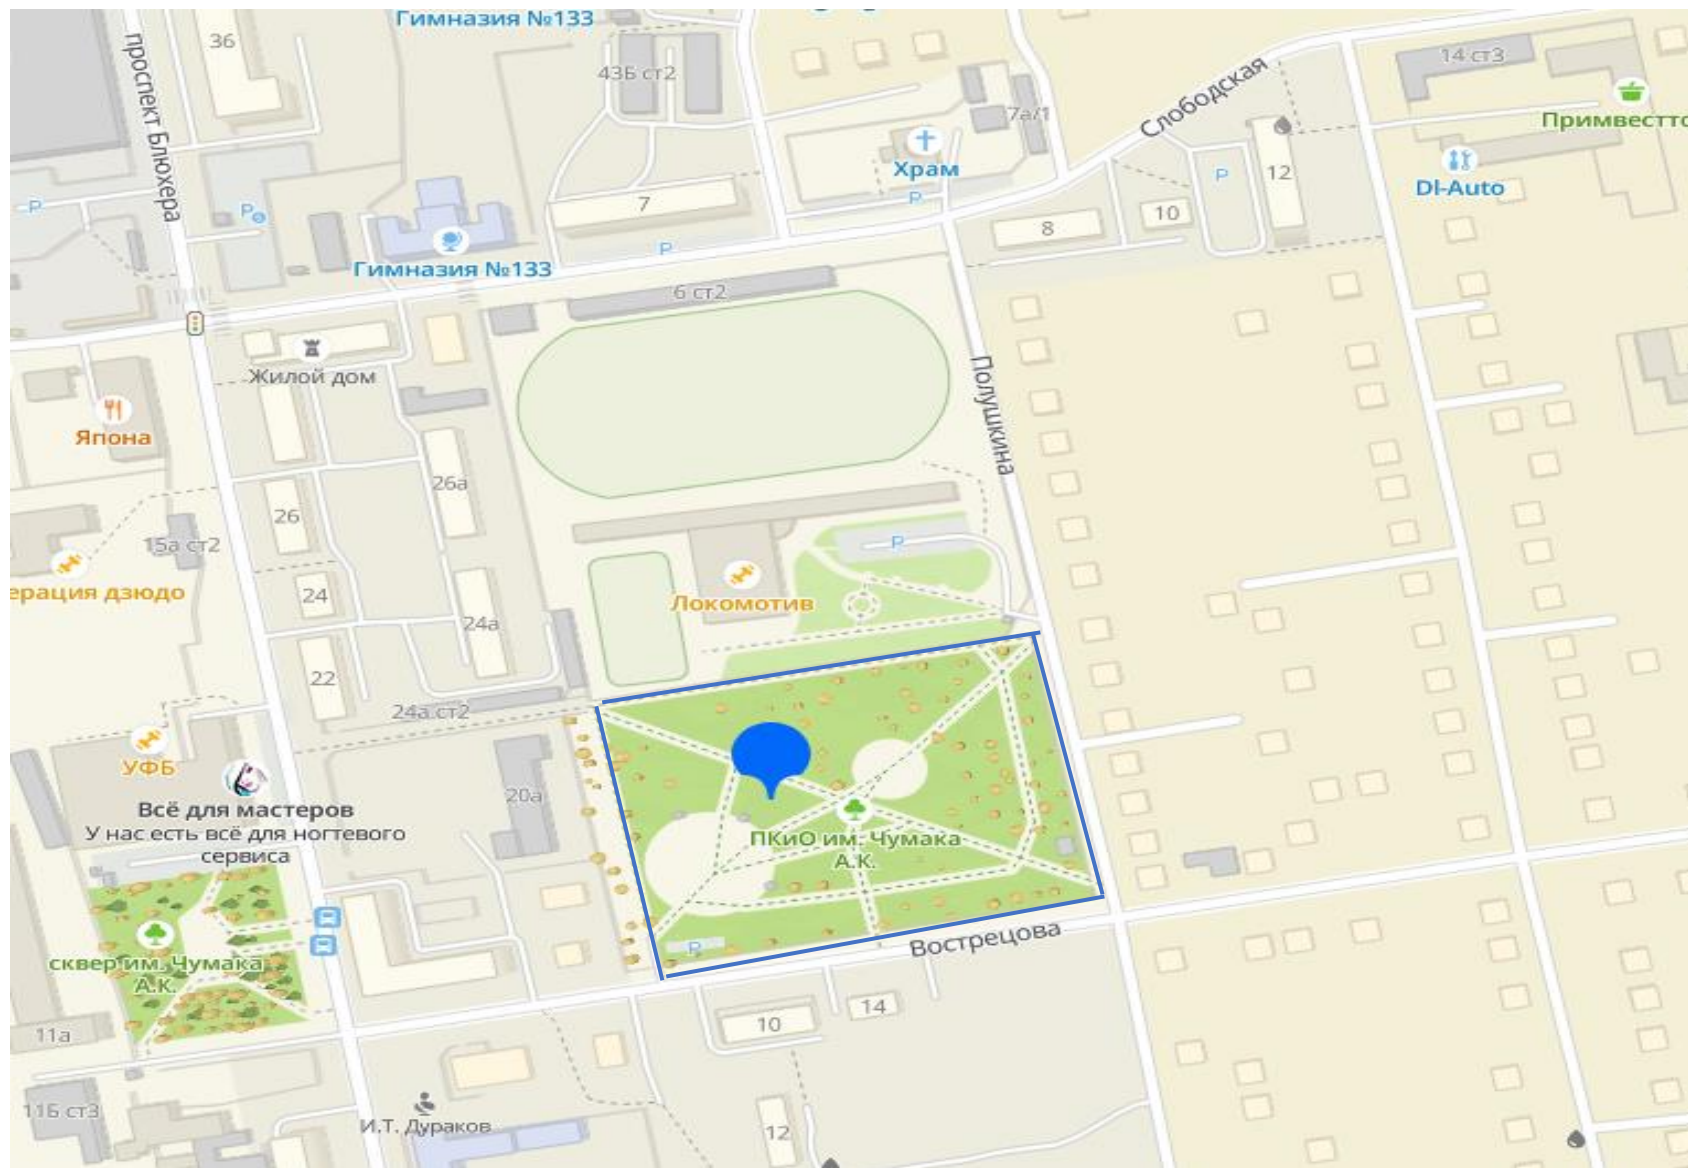

Приложение № 3
к постановлению администрации
Уссурийского городского округа
от _____ № _____

Схемы мест проведения новогодних и рождественских
праздничных мероприятий
с 24 декабря 2023 года по 14 января 2024 года

Сквер по ул. Стаханова

	граница территории сквера
---	---------------------------

Городской парк

	граница территории парка
---	--------------------------

Сквер им. Асапова

— граница территории сквера

Сквер по ул. Ленинградской

	граница территории сквера
---	---------------------------

Сквер на ул. Новоникольское шоссе

	граница территории сквера
---	---------------------------

Парк им. Чумака

	граница территории парка
---	--------------------------

Центральная площадь

— граница территории
Центральной площади