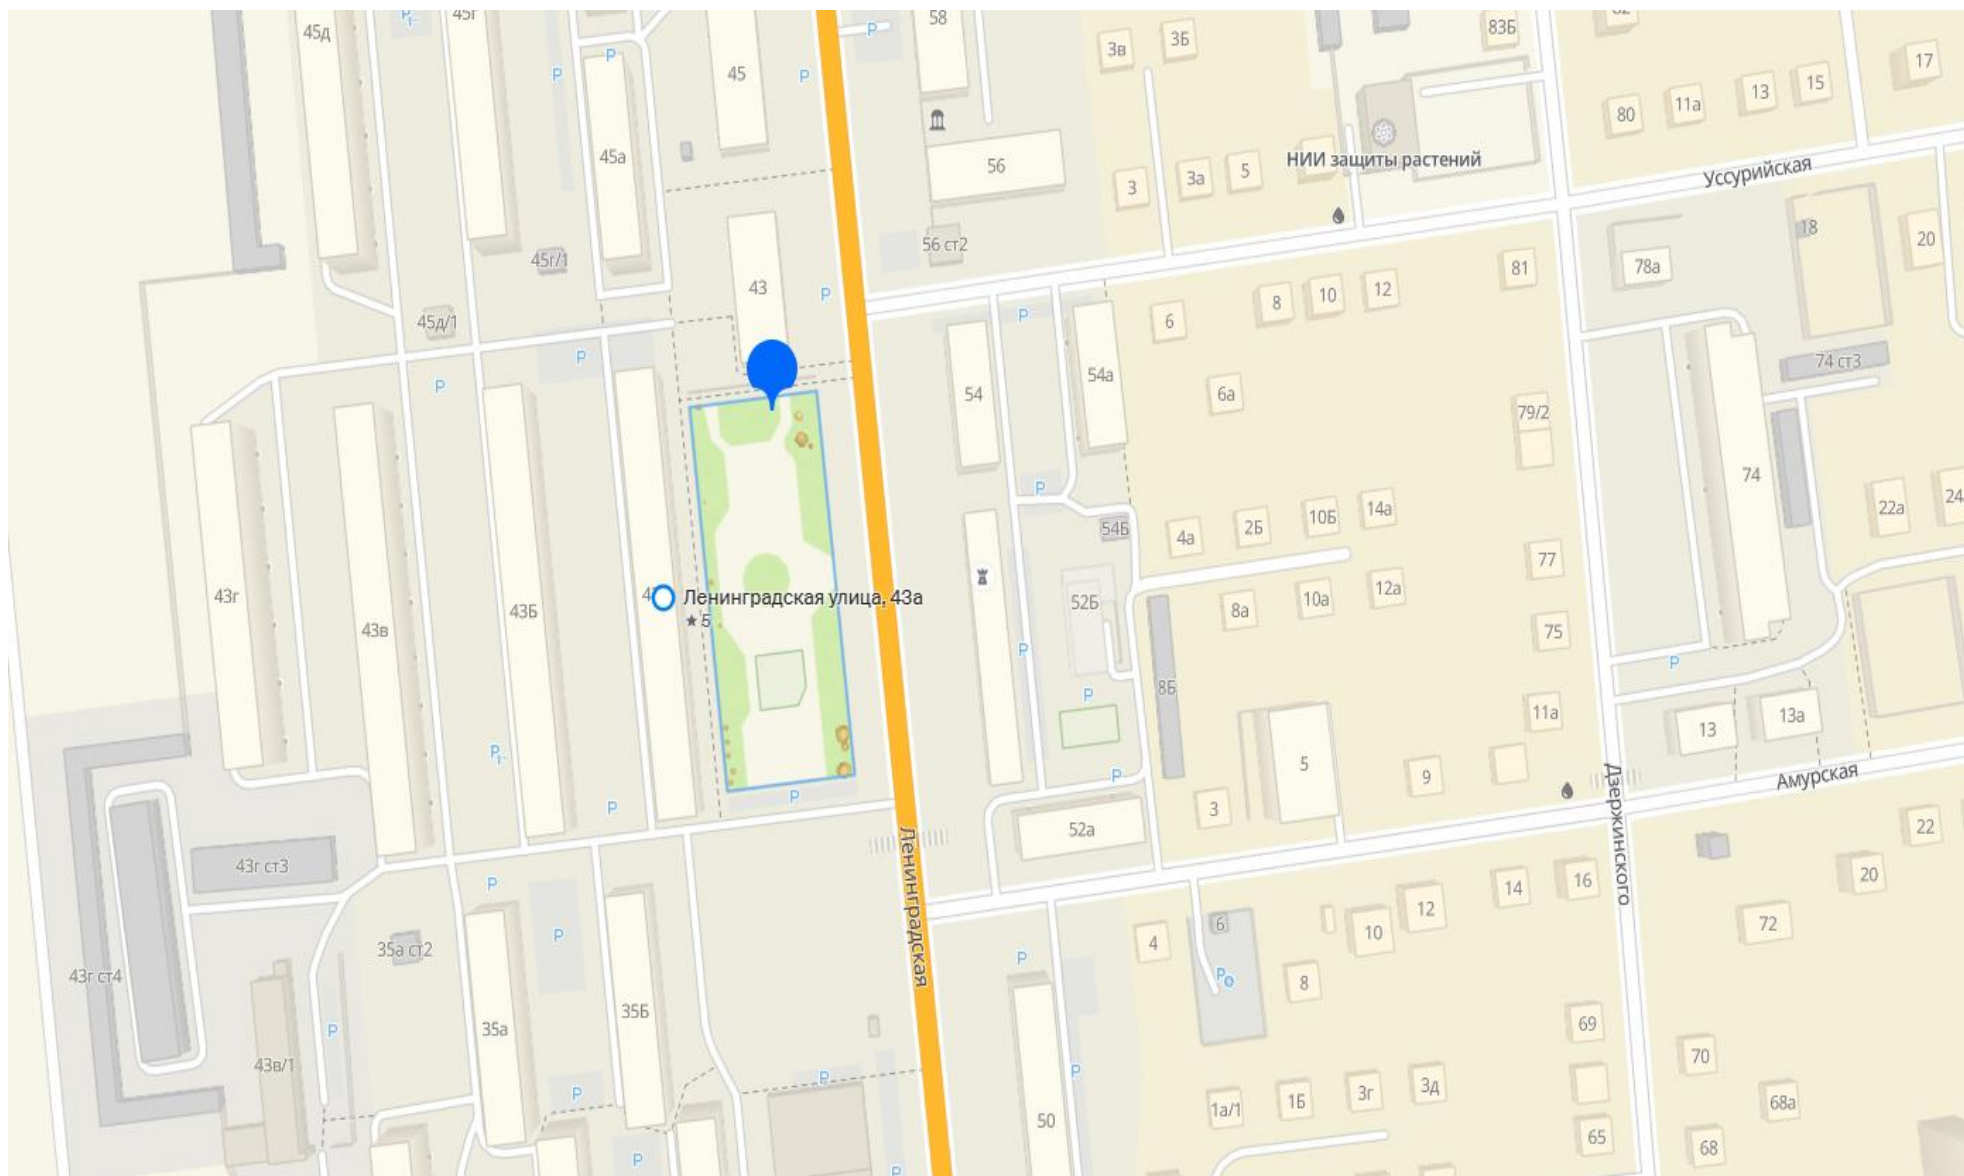

Приложение № 3
к постановлению администрации
Уссурийского городского округа
от _____ № _____

Схемы мест проведения новогодних и рождественских
праздничных мероприятий
с 24 декабря 2023 года по 14 января 2024 года

Сквер по ул. Стаханова

	граница территории сквера
---	---------------------------

Городской парк

	граница территории парка
---	--------------------------

Сквер им. Асапова

— граница территории сквера

Сквер по ул. Ленинградской

	граница территории сквера
---	---------------------------

Сквер на ул. Новоникольское шоссе

	граница территории сквера
---	---------------------------

Парк им. Чумака

	граница территории парка
---	--------------------------

Центральная площадь

— граница территории
Центральной площади