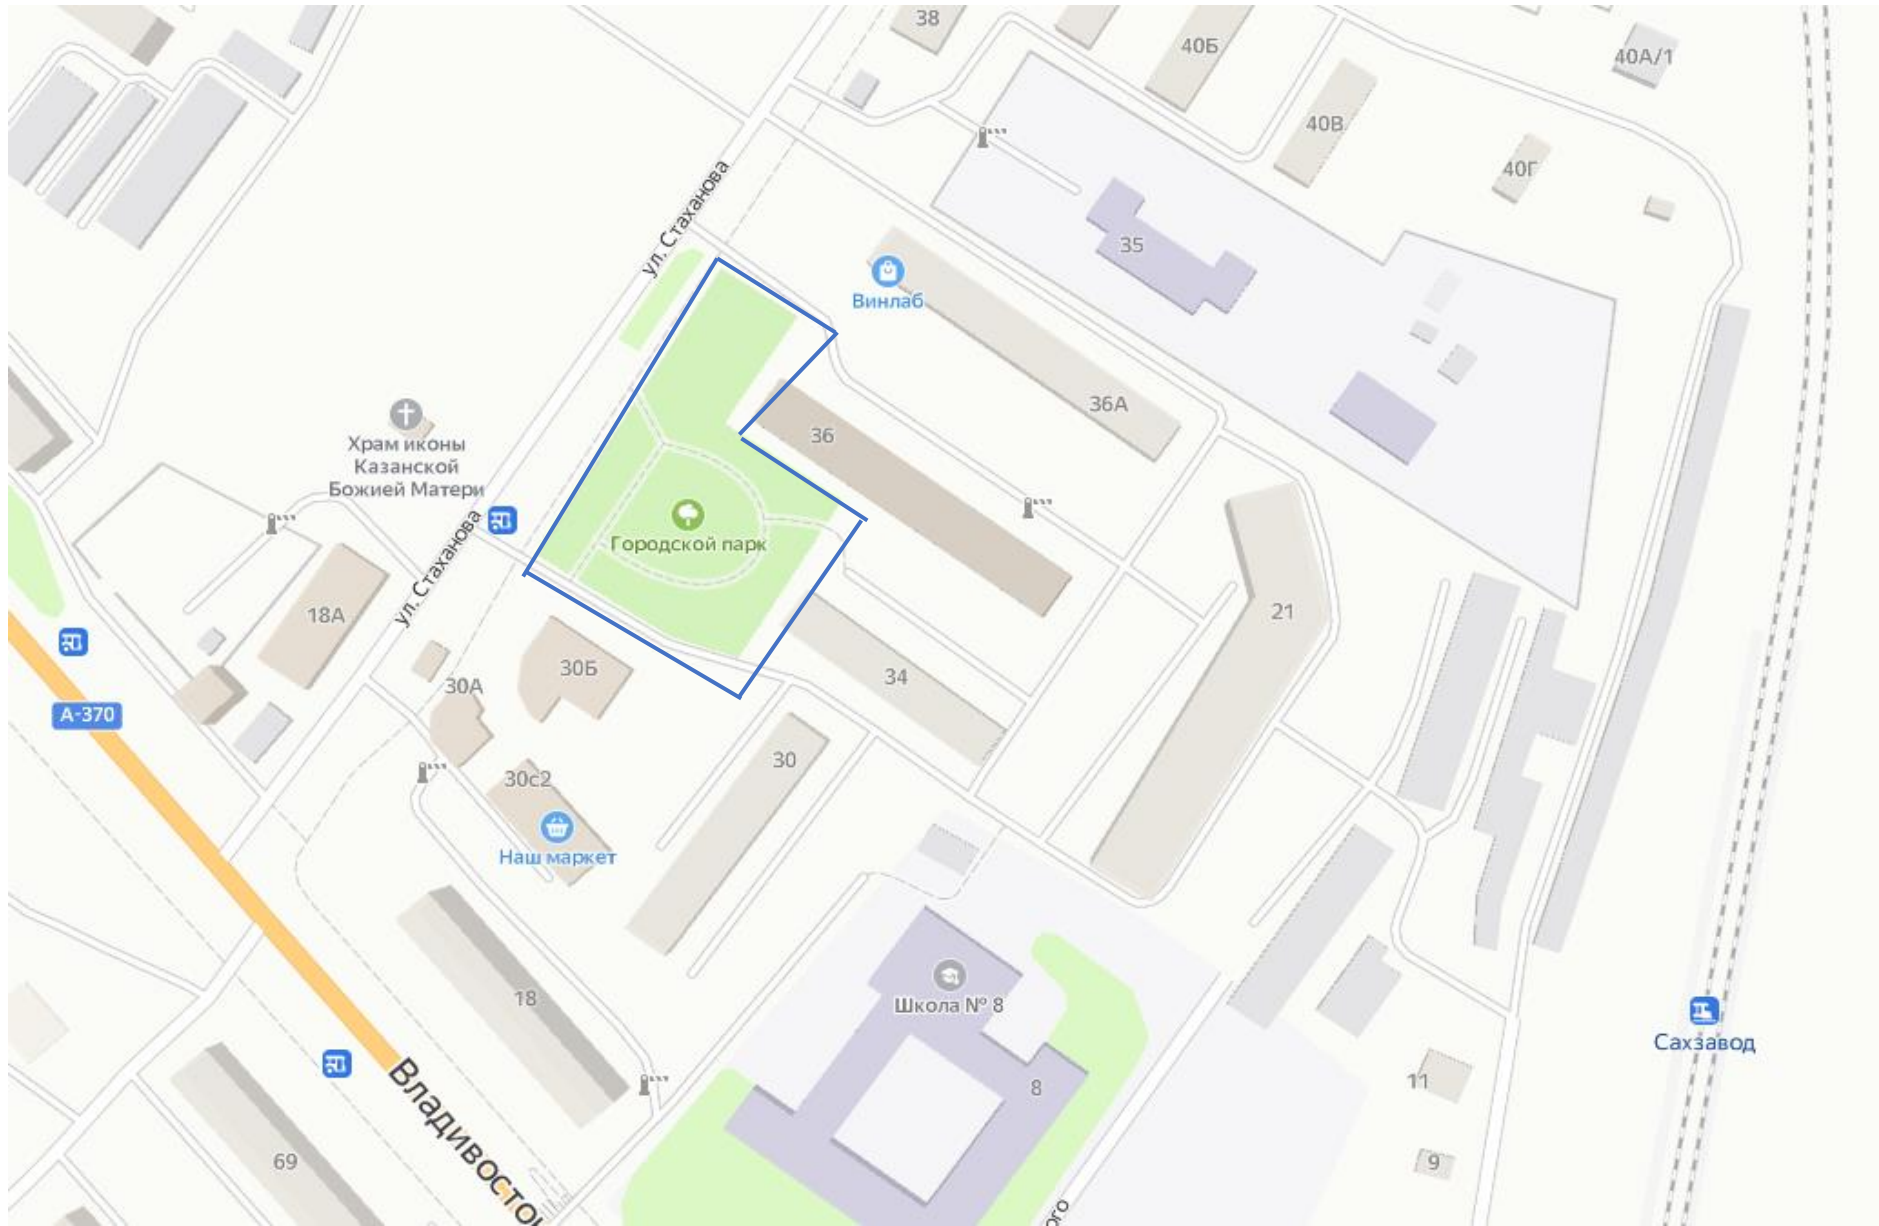

Приложение № 3
к постановлению администрации
Уссурийского городского округа
от _____ № _____

Схемы мест проведения новогодних и рождественских
праздничных мероприятий
с 24 декабря 2023 года по 14 января 2024 года

Сквер по ул. Стаханова

	граница территории сквера
---	---------------------------

Городской парк

	граница территории парка
---	--------------------------

Сквер им. Асапова

— граница территории сквера

Сквер по ул. Ленинградской

	граница территории сквера
---	---------------------------

Сквер на ул. Новоникольское шоссе

	граница территории сквера
---	---------------------------

Парк им. Чумака

	граница территории парка
---	--------------------------

Центральная площадь

— граница территории
Центральной площади