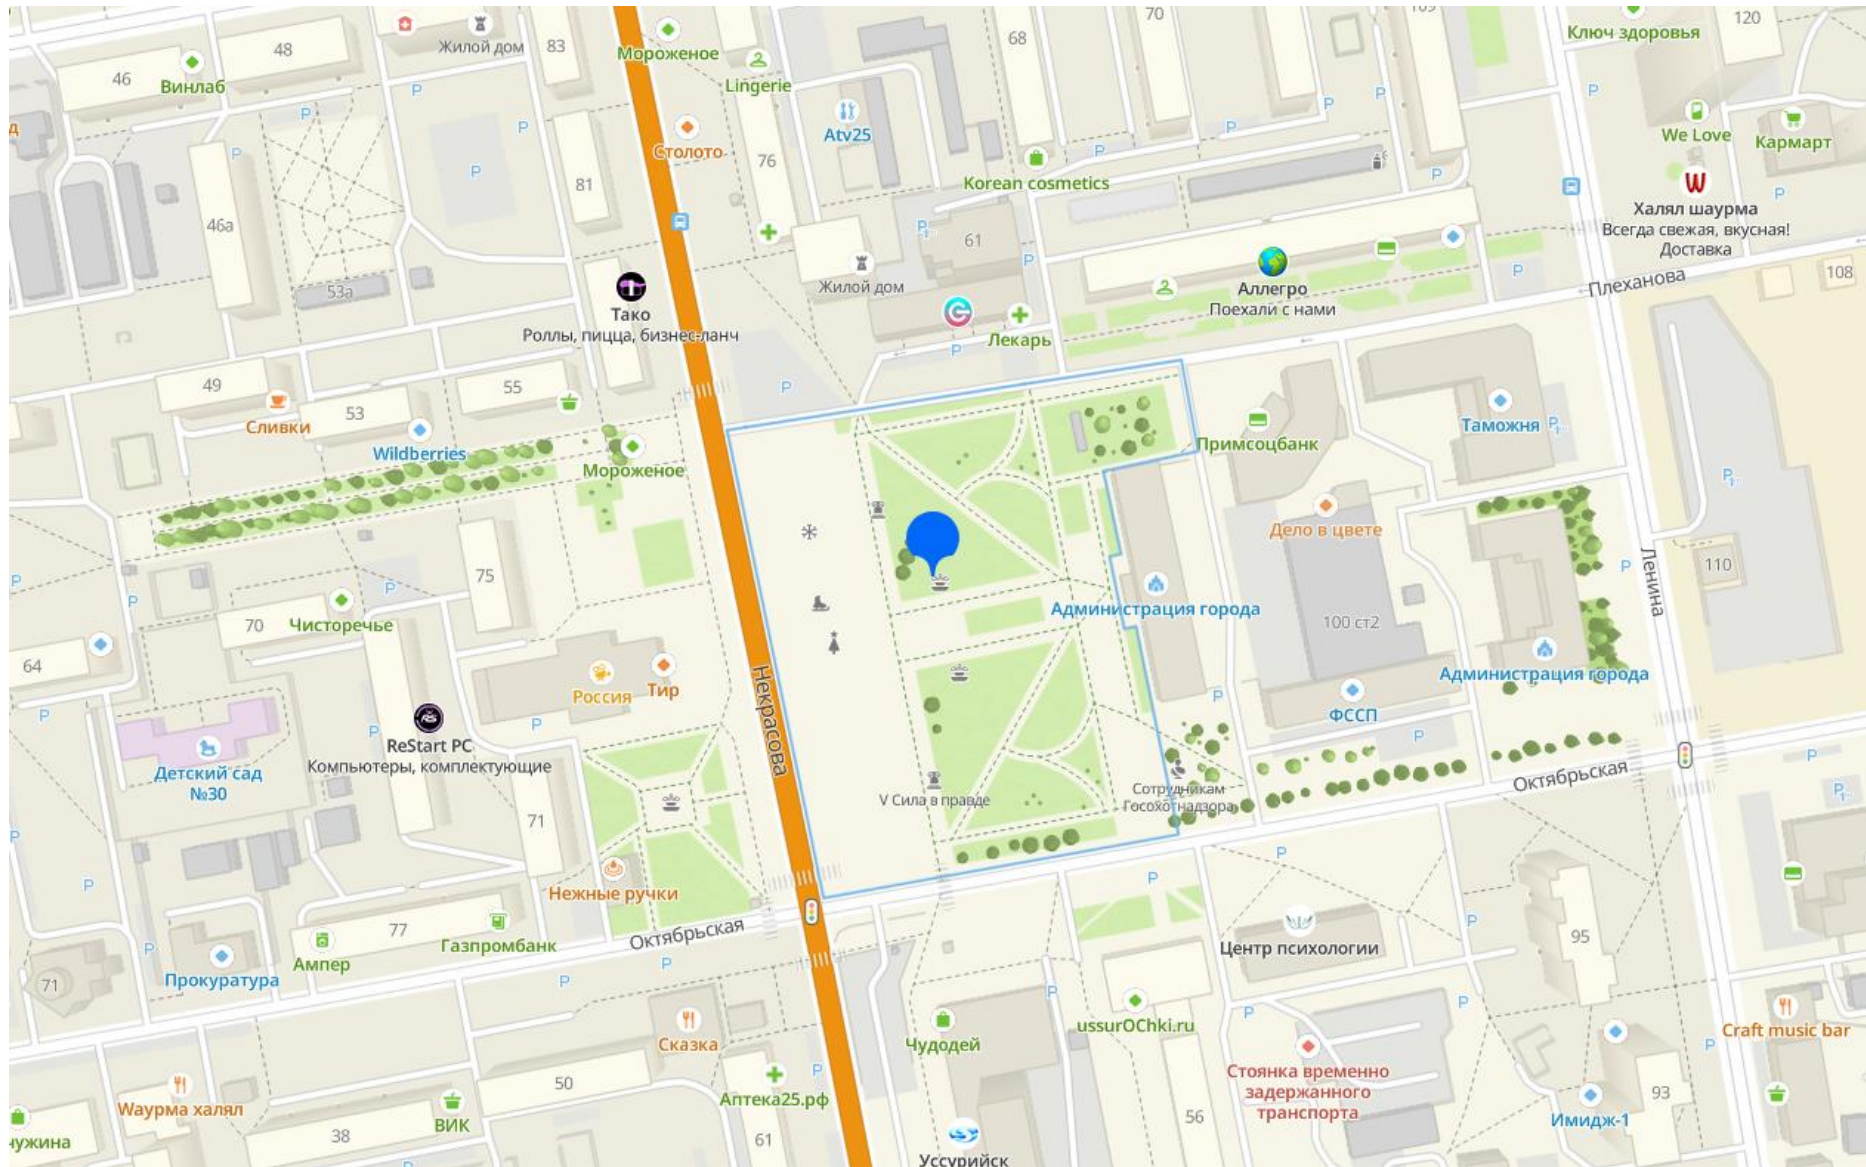

Приложение № 3
к постановлению администрации
Уссурийского городского округа
от _____ № _____

Схемы мест проведения новогодних и рождественских
праздничных мероприятий
с 24 декабря 2023 года по 14 января 2024 года

Сквер по ул. Стаханова

	граница территории сквера
---	---------------------------

Городской парк

	граница территории парка
---	--------------------------

Сквер им. Асапова

— граница территории сквера

Сквер по ул. Ленинградской

	граница территории сквера
---	---------------------------

Сквер на ул. Новоникольское шоссе

	граница территории сквера
---	---------------------------

Парк им. Чумака

	граница территории парка
---	--------------------------

Центральная площадь

— граница территории
Центральной площади