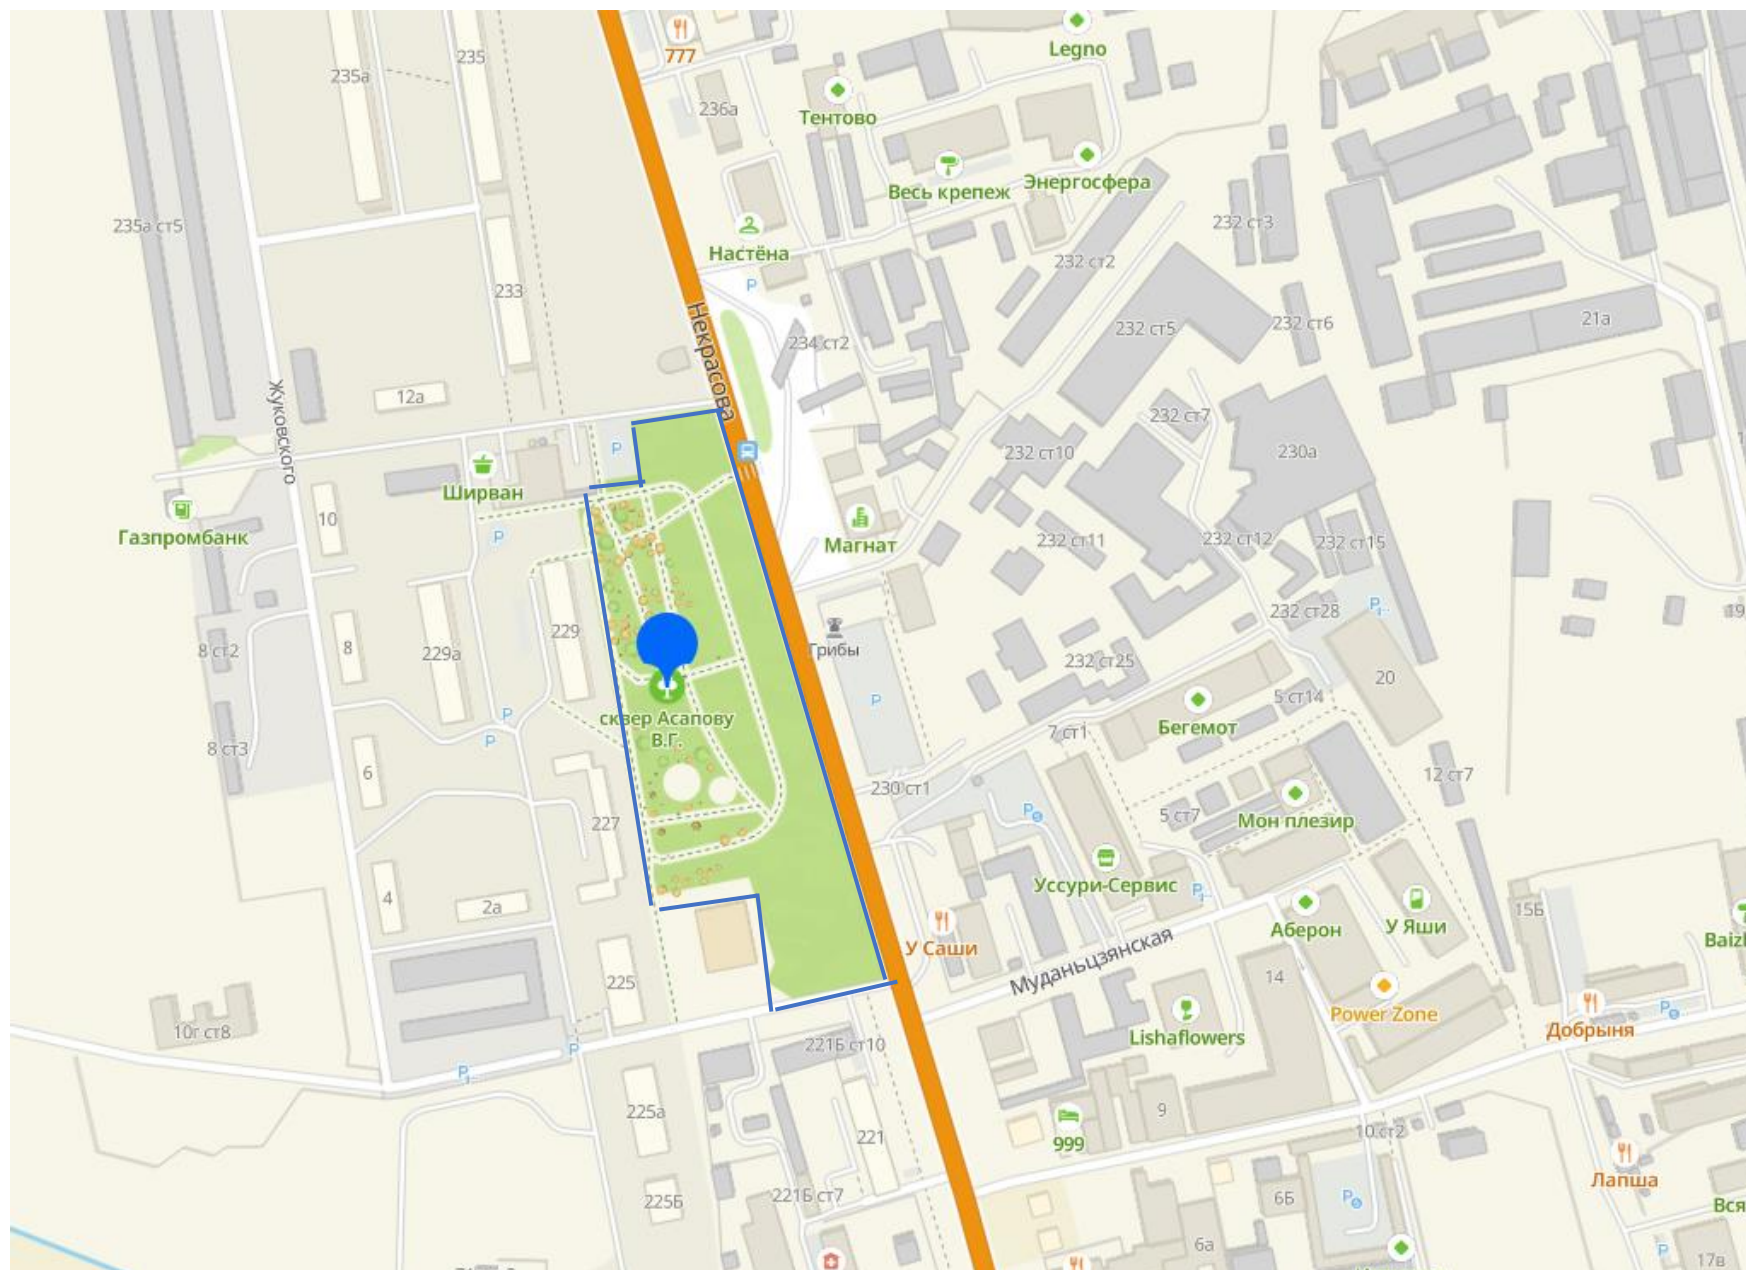

Приложение № 3
к постановлению администрации
Уссурийского городского округа
от _____ № _____

Схемы мест проведения новогодних и рождественских
праздничных мероприятий
с 24 декабря 2023 года по 14 января 2024 года

Сквер по ул. Стаханова

	граница территории сквера
---	---------------------------

Городской парк

	граница территории парка
---	--------------------------

Сквер им. Асапова

— граница территории сквера

Сквер по ул. Ленинградской

	граница территории сквера
---	---------------------------

Сквер на ул. Новоникольское шоссе

	граница территории сквера
---	---------------------------

Парк им. Чумака

	граница территории парка
---	--------------------------

Центральная площадь

— граница территории
Центральной площади