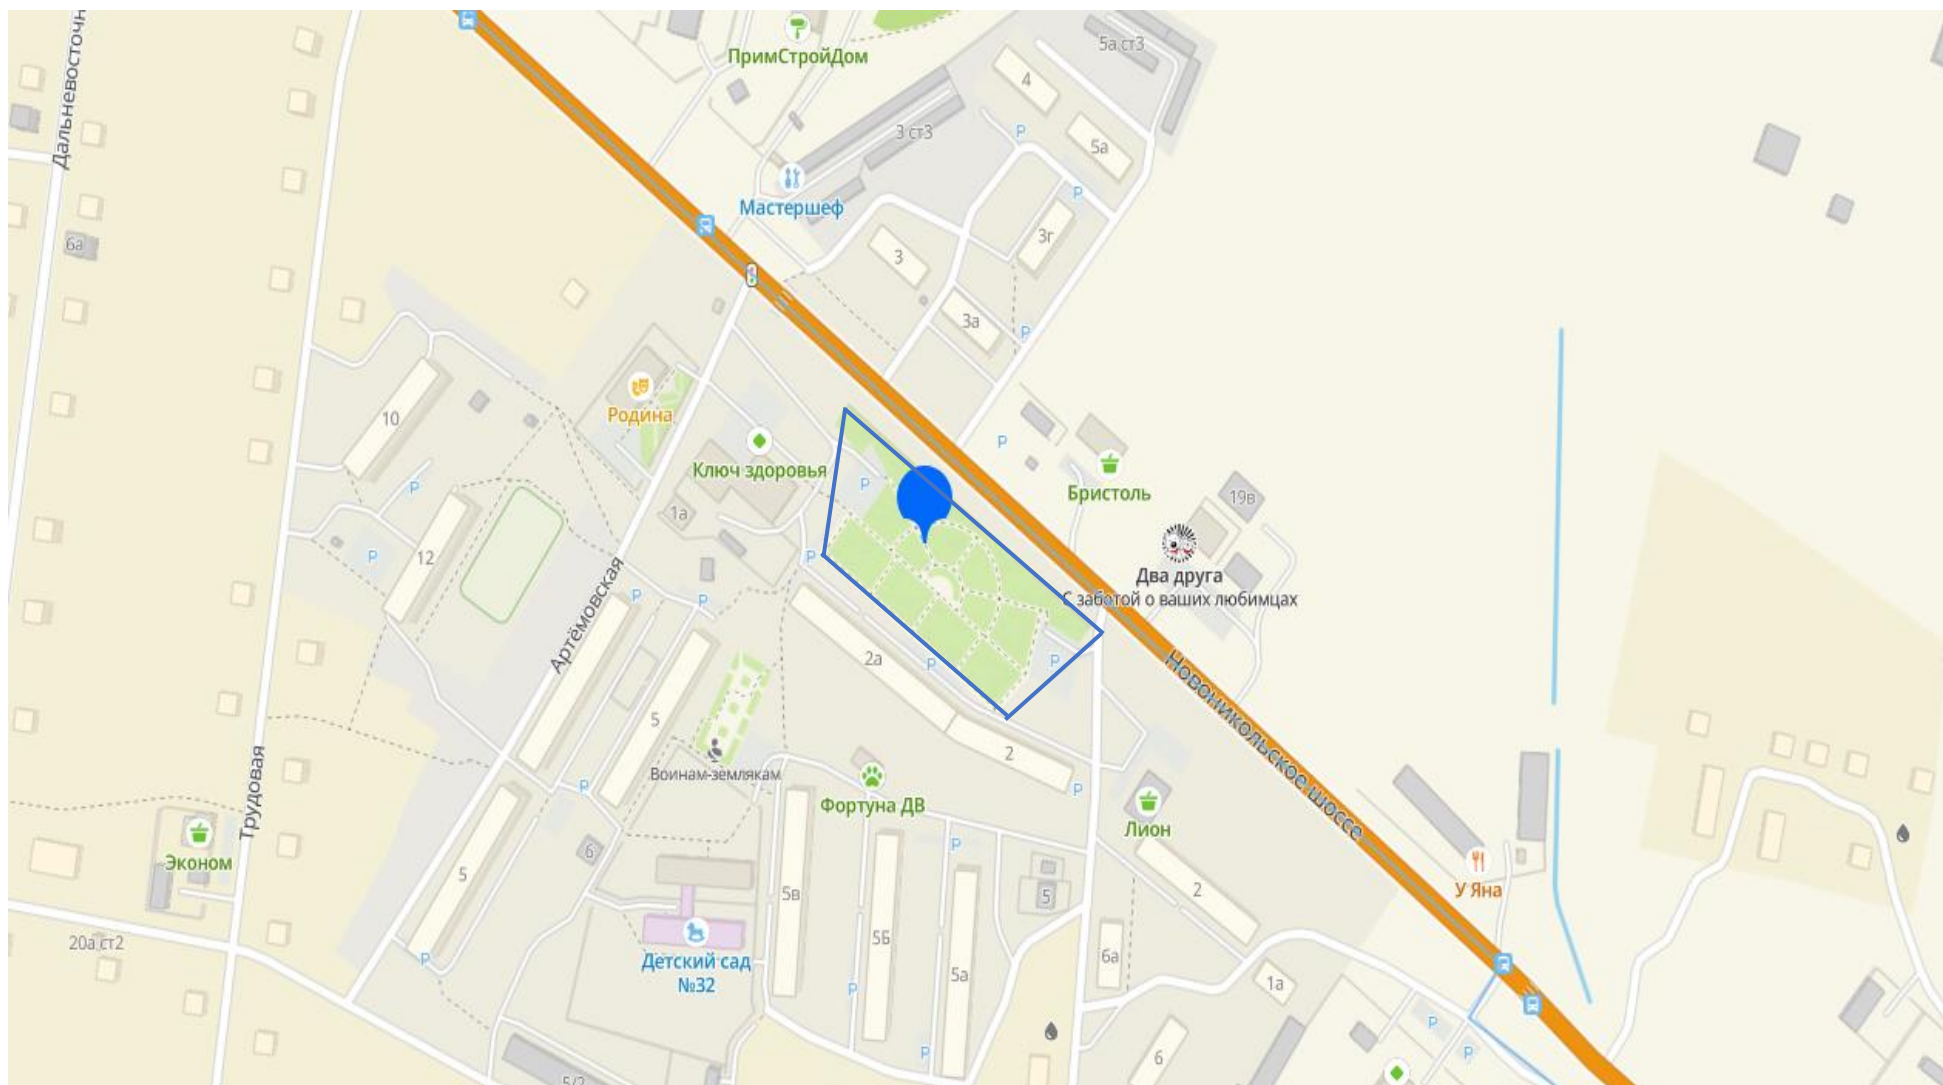

Приложение № 3
к постановлению администрации
Уссурийского городского округа
от _____ № _____

Схемы мест проведения новогодних и рождественских
праздничных мероприятий
с 24 декабря 2023 года по 14 января 2024 года

Сквер по ул. Стаханова

	граница территории сквера
---	---------------------------

Городской парк

	граница территории парка
---	--------------------------

Сквер им. Асапова

— граница территории сквера

Сквер по ул. Ленинградской

	граница территории сквера
---	---------------------------

Сквер на ул. Новоникольское шоссе

	граница территории сквера
---	---------------------------

Парк им. Чумака

	граница территории парка
---	--------------------------

Центральная площадь

— граница территории
Центральной площади