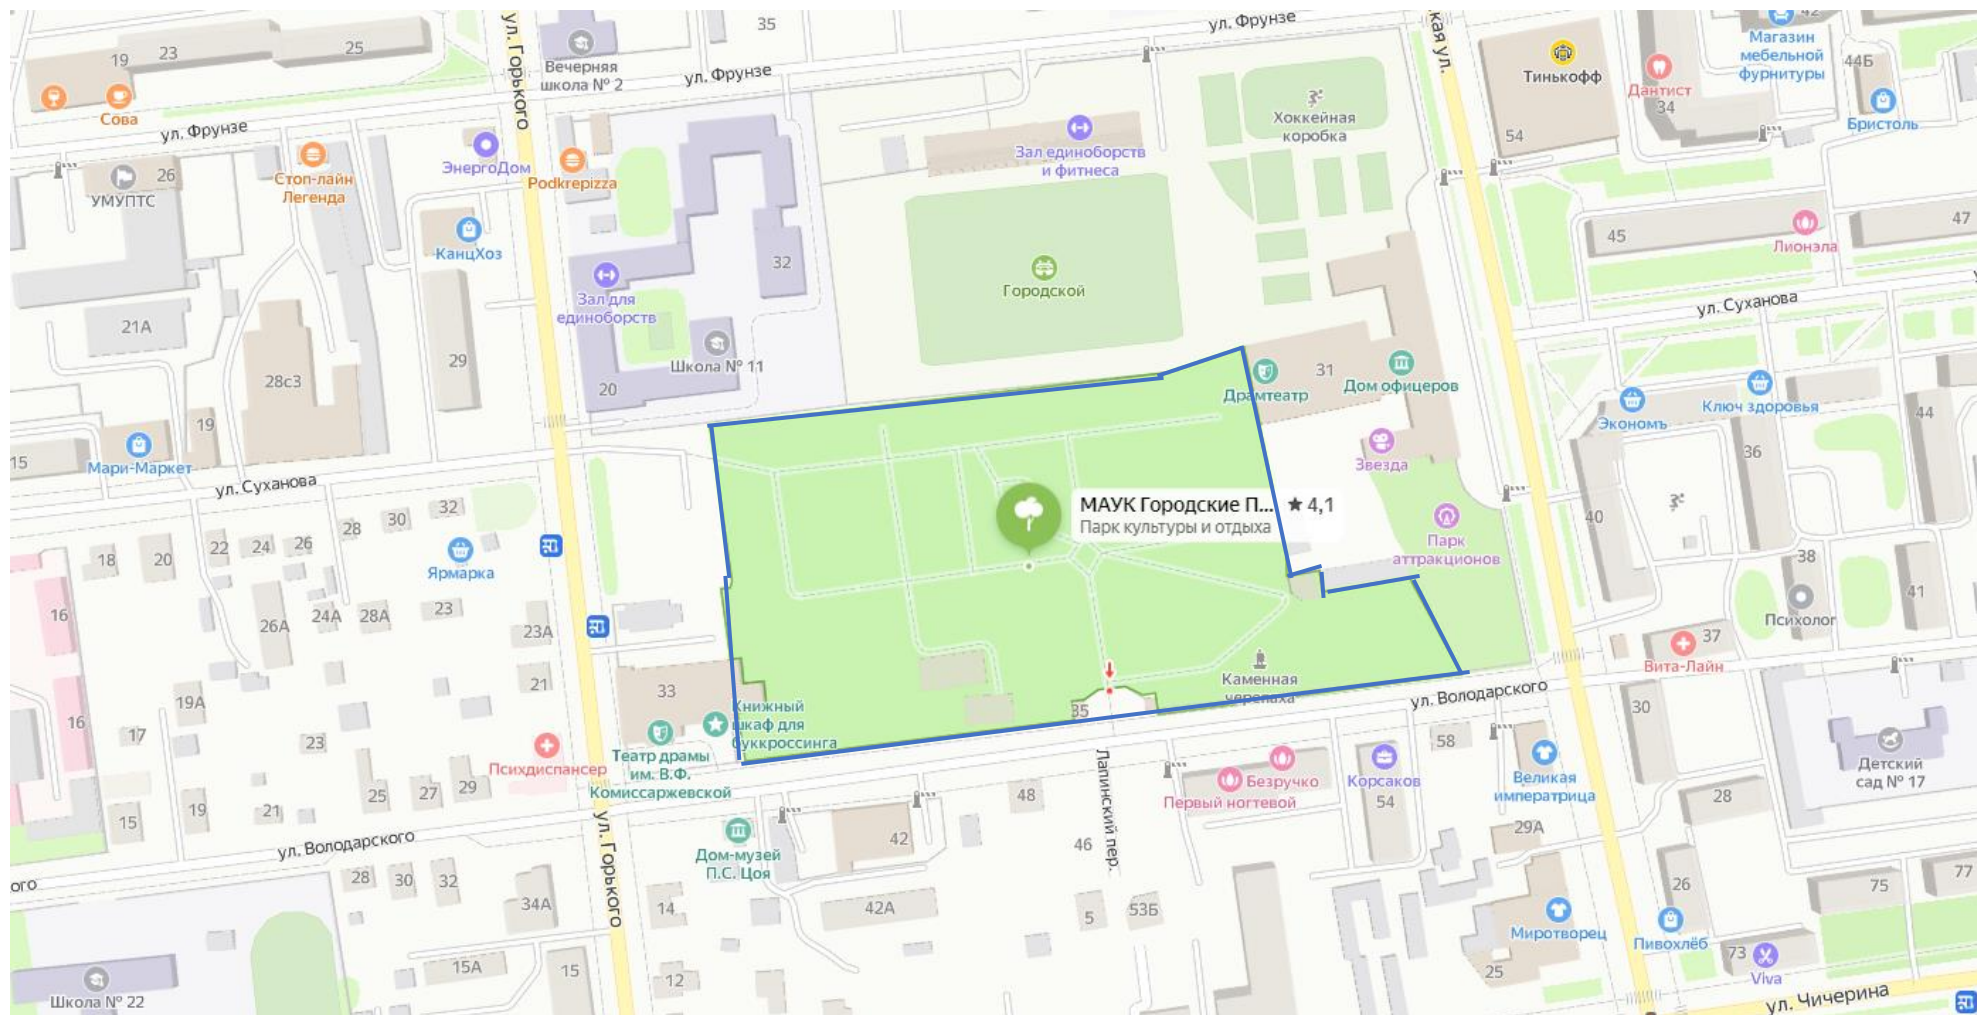

Приложение № 3
к постановлению администрации
Уссурийского городского округа
от _____ № _____

Схемы мест проведения новогодних и рождественских
праздничных мероприятий
с 24 декабря 2023 года по 14 января 2024 года

Сквер по ул. Стаханова

	граница территории сквера
---	---------------------------

Городской парк

	граница территории парка
---	--------------------------

Сквер им. Асапова

— граница территории сквера

Сквер по ул. Ленинградской

	граница территории сквера
---	---------------------------

Сквер на ул. Новоникольское шоссе

	граница территории сквера
---	---------------------------

Парк им. Чумака

	граница территории парка
---	--------------------------

Центральная площадь

— граница территории
Центральной площади