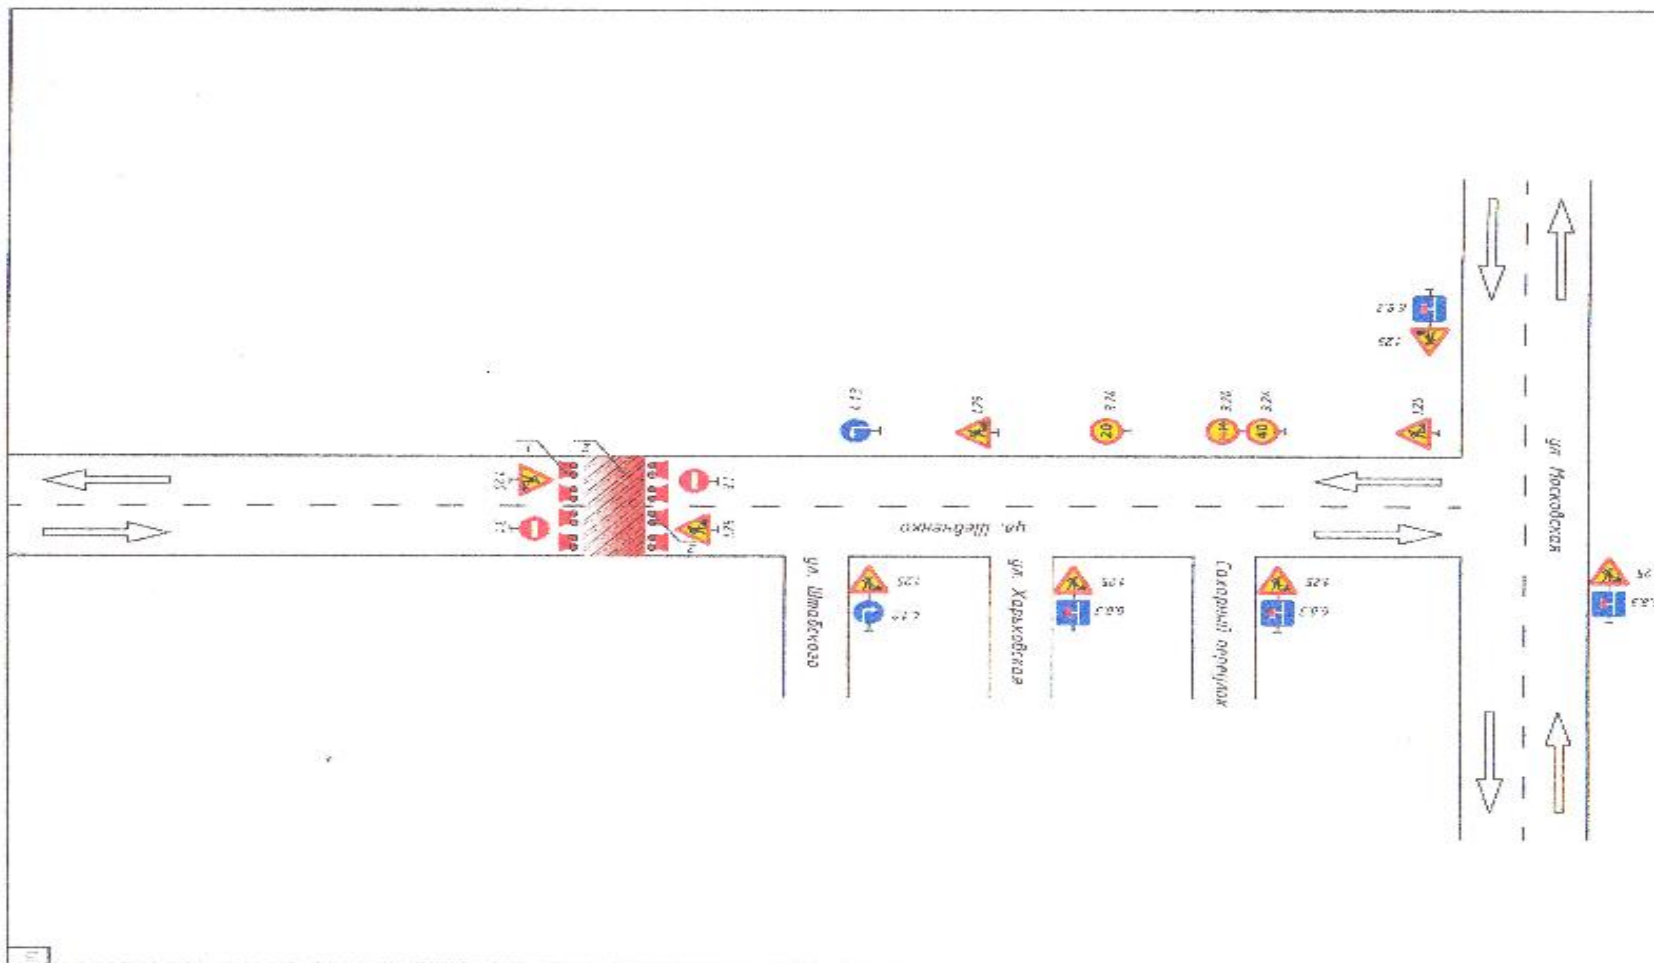

Схема перекрытия места производства работ
 г. Уссурийск по ул. Шевченко в период с 20.00 час 29 июля 2022 года до 08.00 час. 30 июля 2022 года

Схема перекрытия места производства работ
г. Уссурийск по ул. Шевченко в период с 20.00 час 29 июля 2022 года до 08.00 час. 30 июля 2022 года