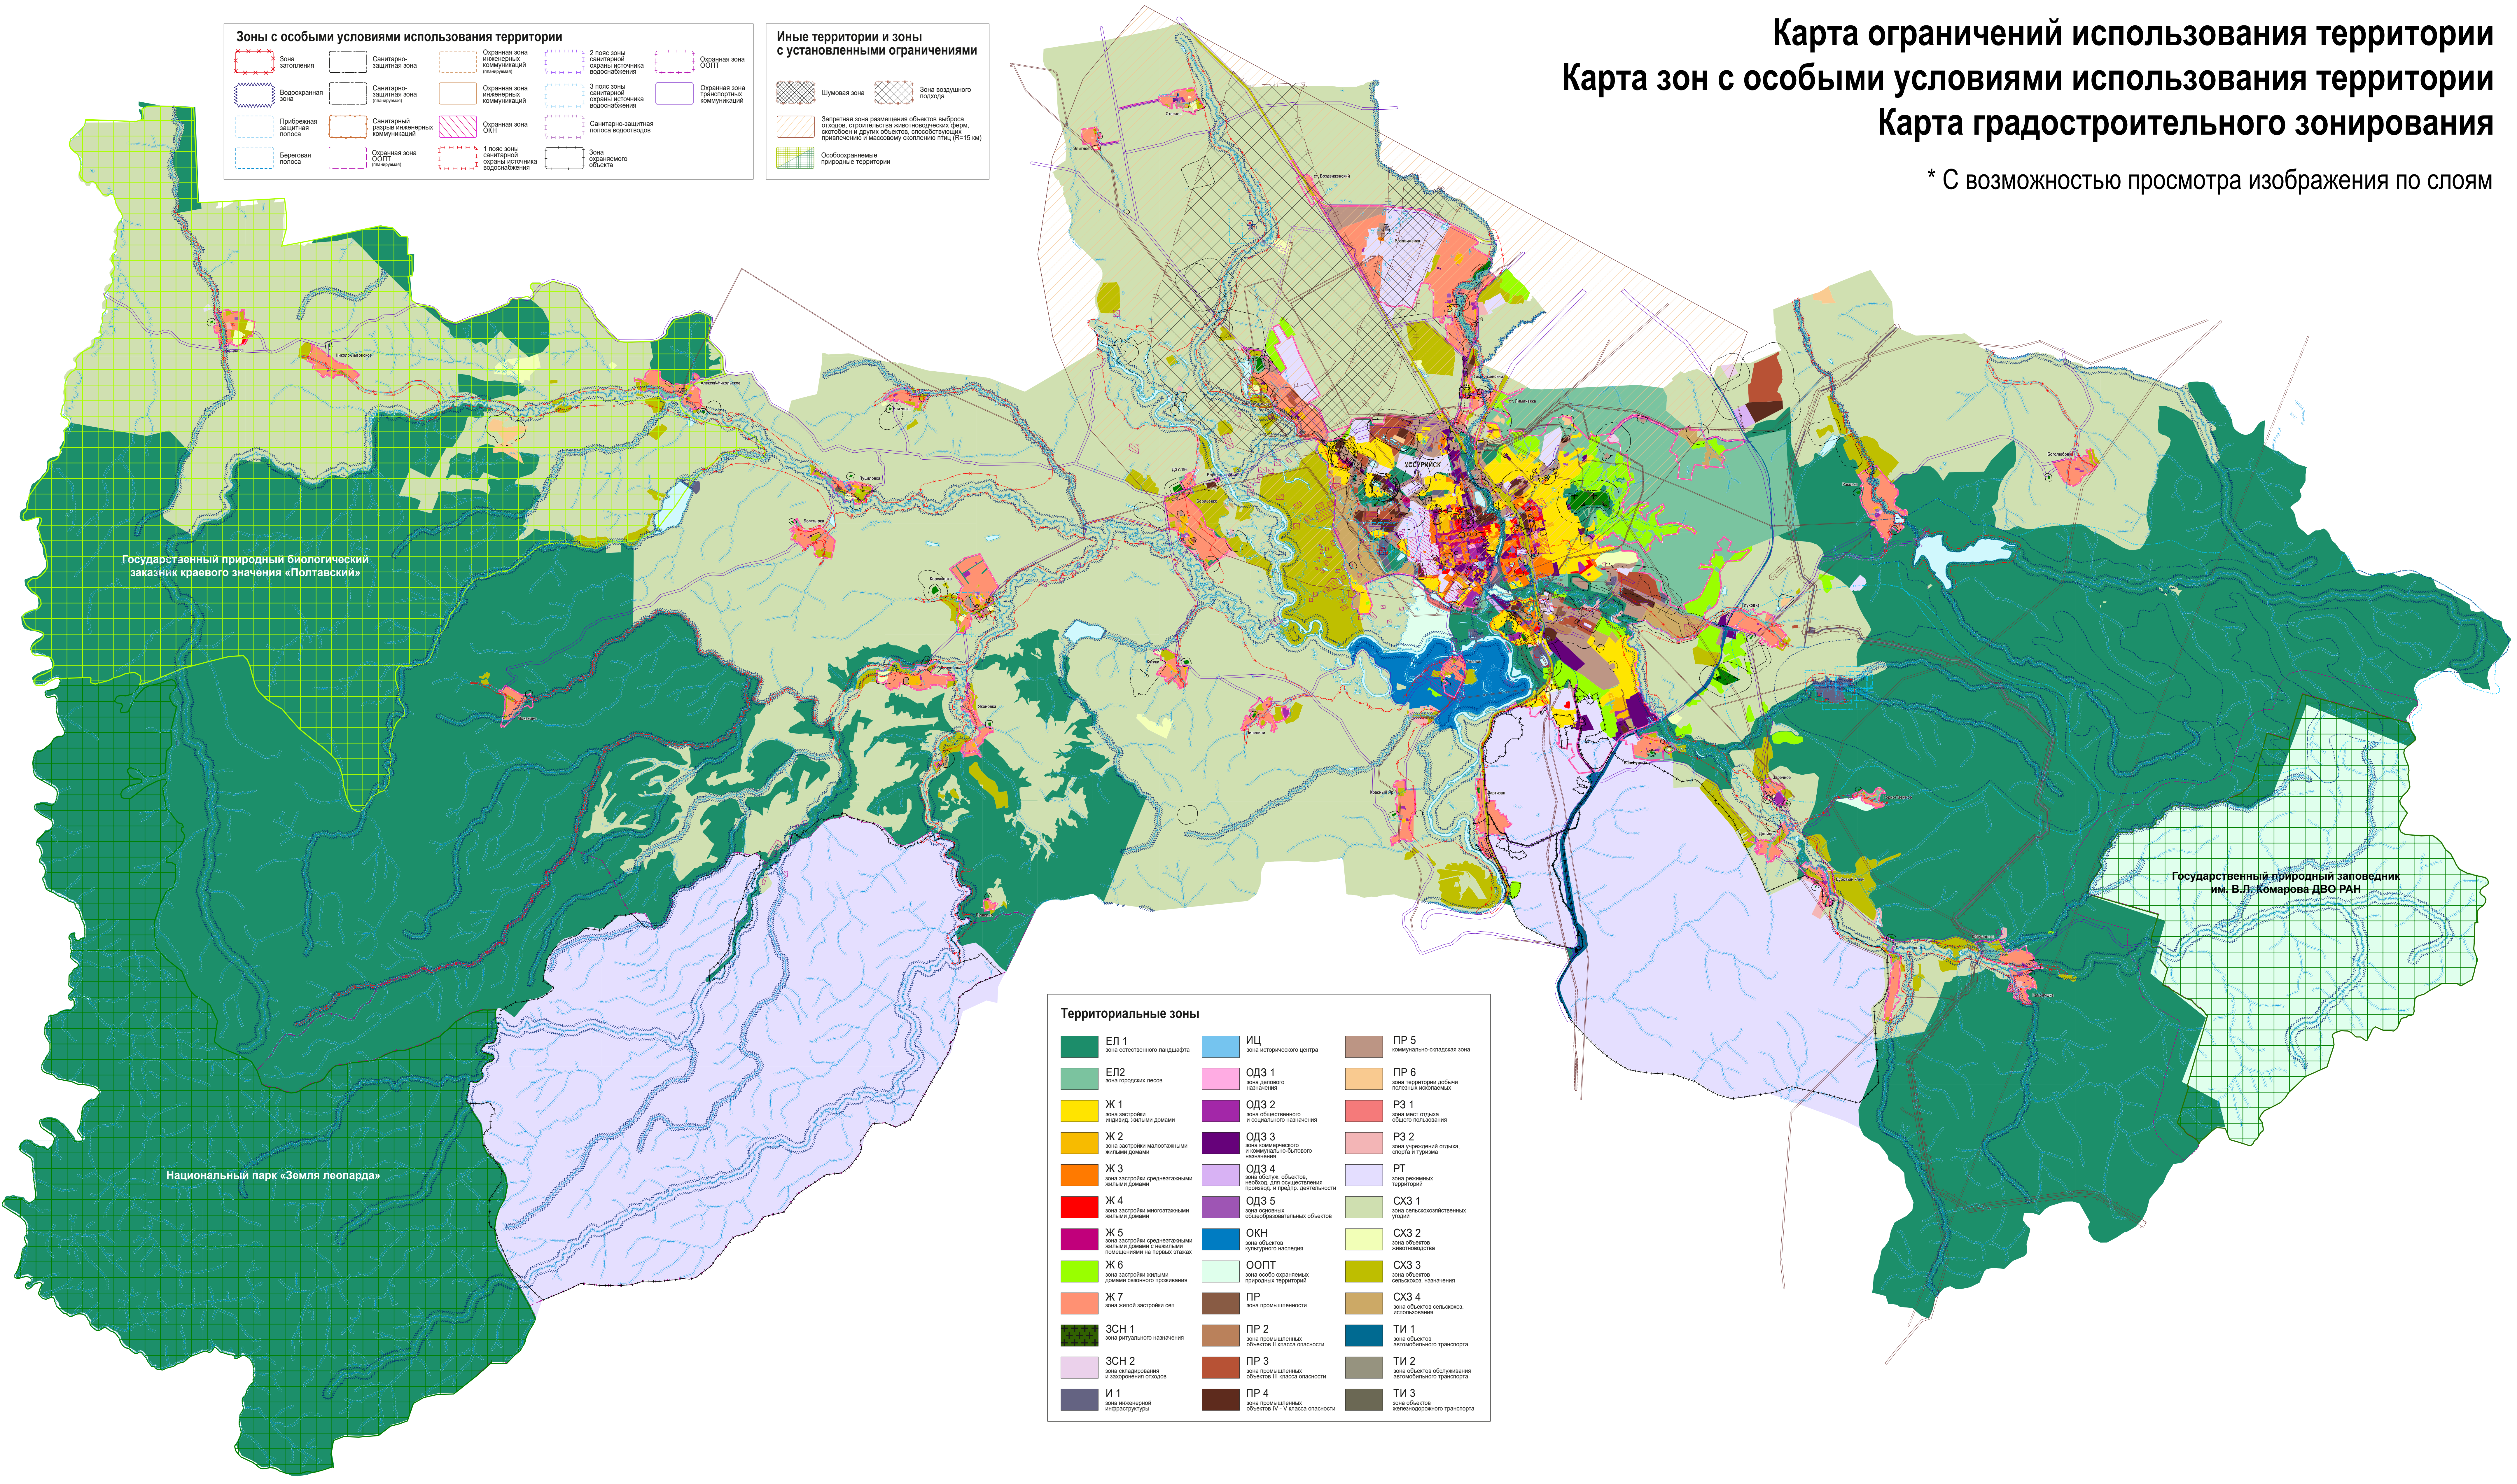

Карта ограничений использования территории Карта зон с особыми условиями использования территории Карта градостроительного зонирования

* С возможностью просмотра изображения по слоям

Зоны с особыми условиями использования территории			

Иные территории и зоны с установленными ограничениями	

Государственный природный биологический заказник краевого значения «Полтавский»

Национальный парк «Земля леопарда»

Государственный природный заповедник им. В.Л. Комарова ДВО РАН

Территориальные зоны		