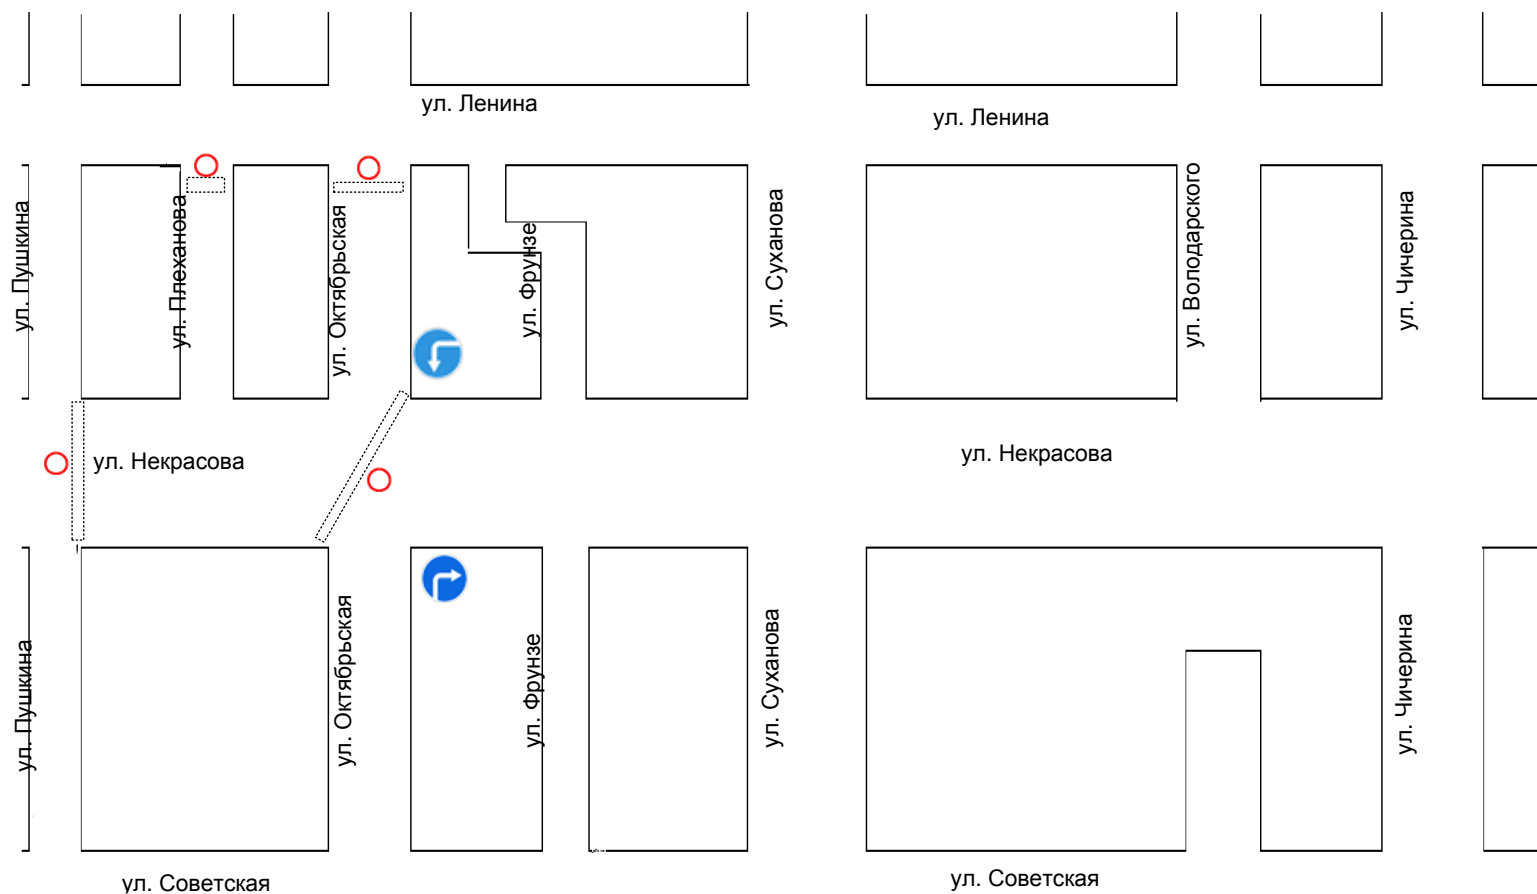

Схема организации дорожного движения

Приложение № 2

Массовое мероприятие: мероприятие, посвященное 85-летию Приморского края

Место проведения мероприятия:

- Центральная площадь по ул. Некрасова г. Уссурийска

Дата и время проведения мероприятия: 21 октября 2023 года с 19:00 часов до 21:00 часов

(перекрывание дорожного движения по ул. Некрасова г. Уссурийска в границах от ул. Пушкина до ул. Октябрьская с 18:00 часов до 21:30 часа)

к постановлению администрации
Уссурийского городского округа
от _____ № _____

- знак 3.1 «Движение запрещено»
- временное барьерное ограждение
- 4.1.2 «Движение направо»
- 4.1.3 «Движение налево»