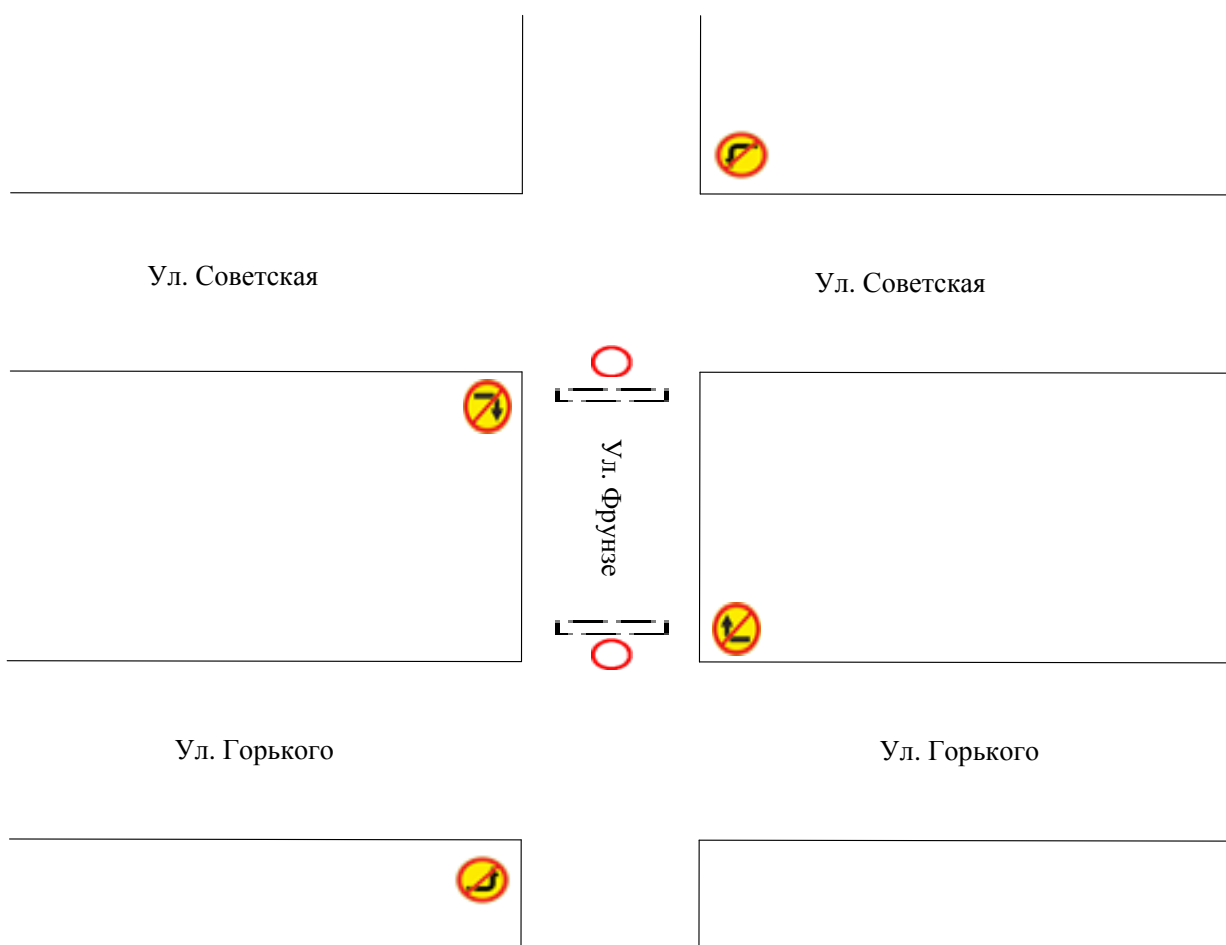

## Приложение

к постановлению администрации  
Уссурийского городского округа  
от \_\_\_\_\_ № \_\_\_\_\_

Схема организации дорожного движения  
в связи с перекрытием дорожного движения в период проведения краевых  
финальных спортивных игр школьников «Президентские спортивные игры»  
25 мая 2023 года с 09.30 до 11:00 часов по ул. Фрунзе в границах ул.  
Советской и ул. Горького

-  - знак 3.2 «Движение запрещено»
-  - знак 3.18.1 «Поворот направо запрещен» (временный)
-  - знак 3.18.2 «Поворот налево запрещен» (временный)
-  - временное барьерное ограждение