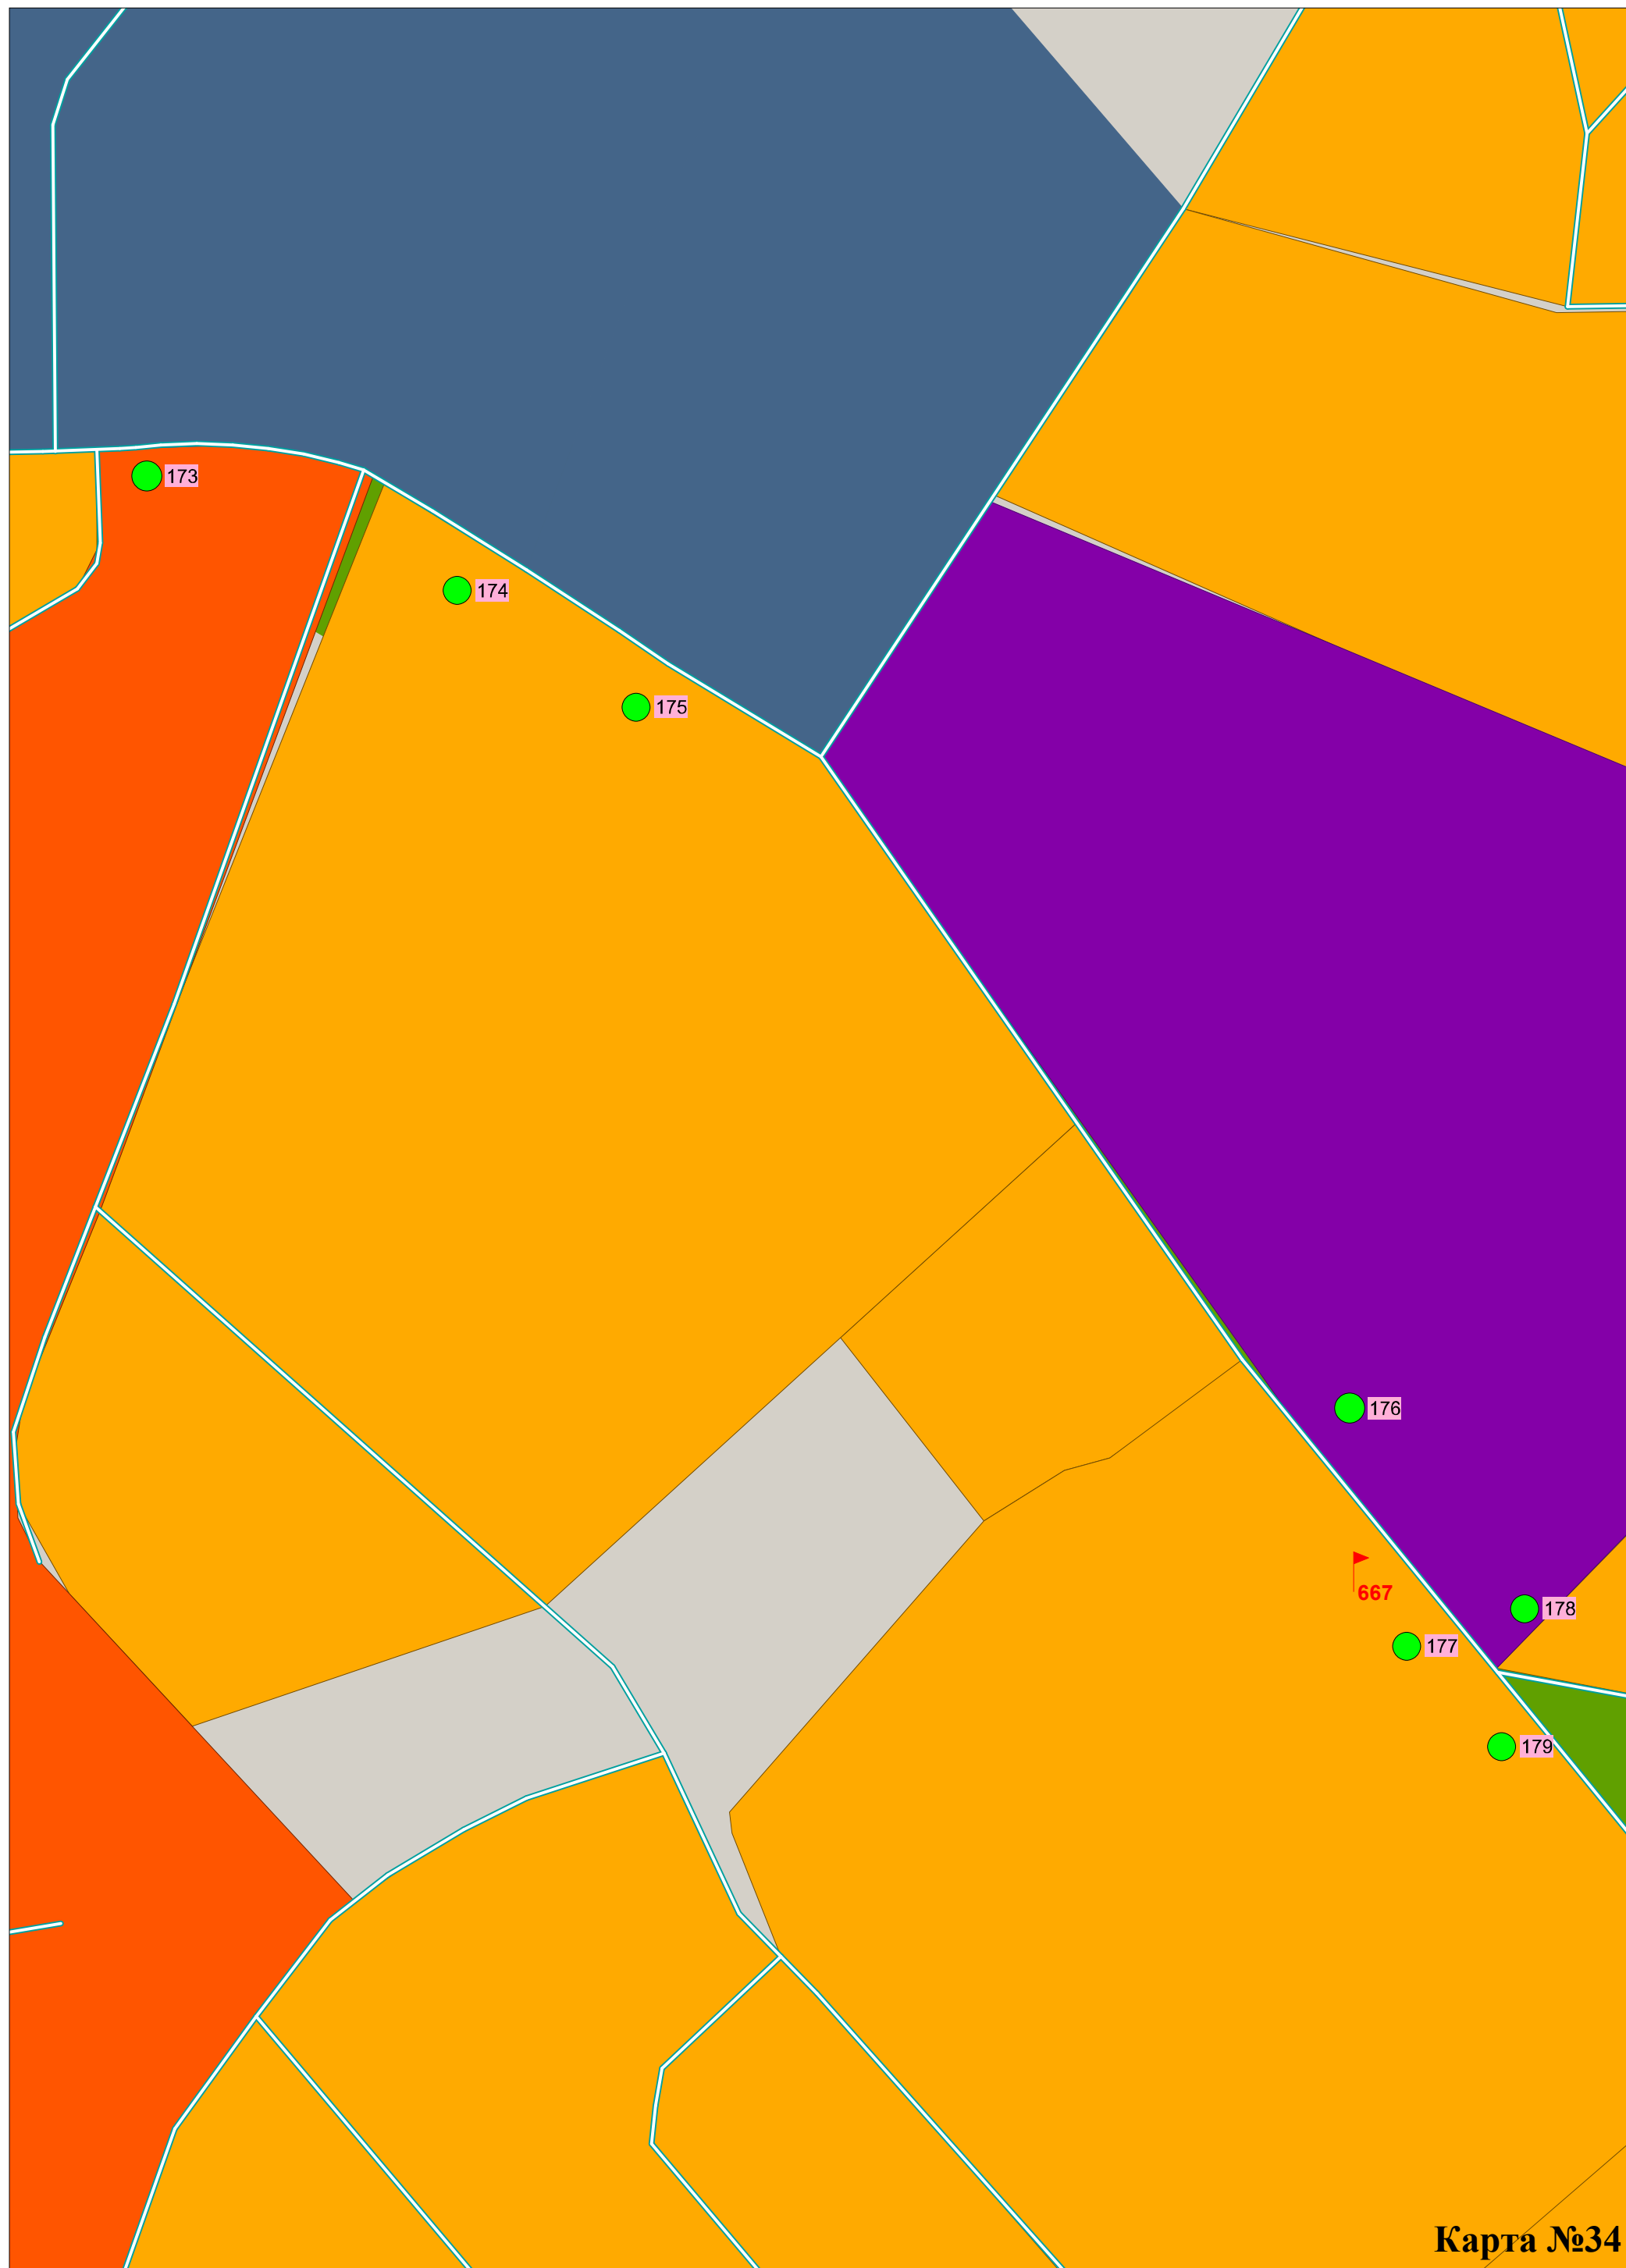

Карта размещения рекламных конструкций с наложением на карту функциональных зон документа территориального планирования (генерального плана) Уссурийского городского округа