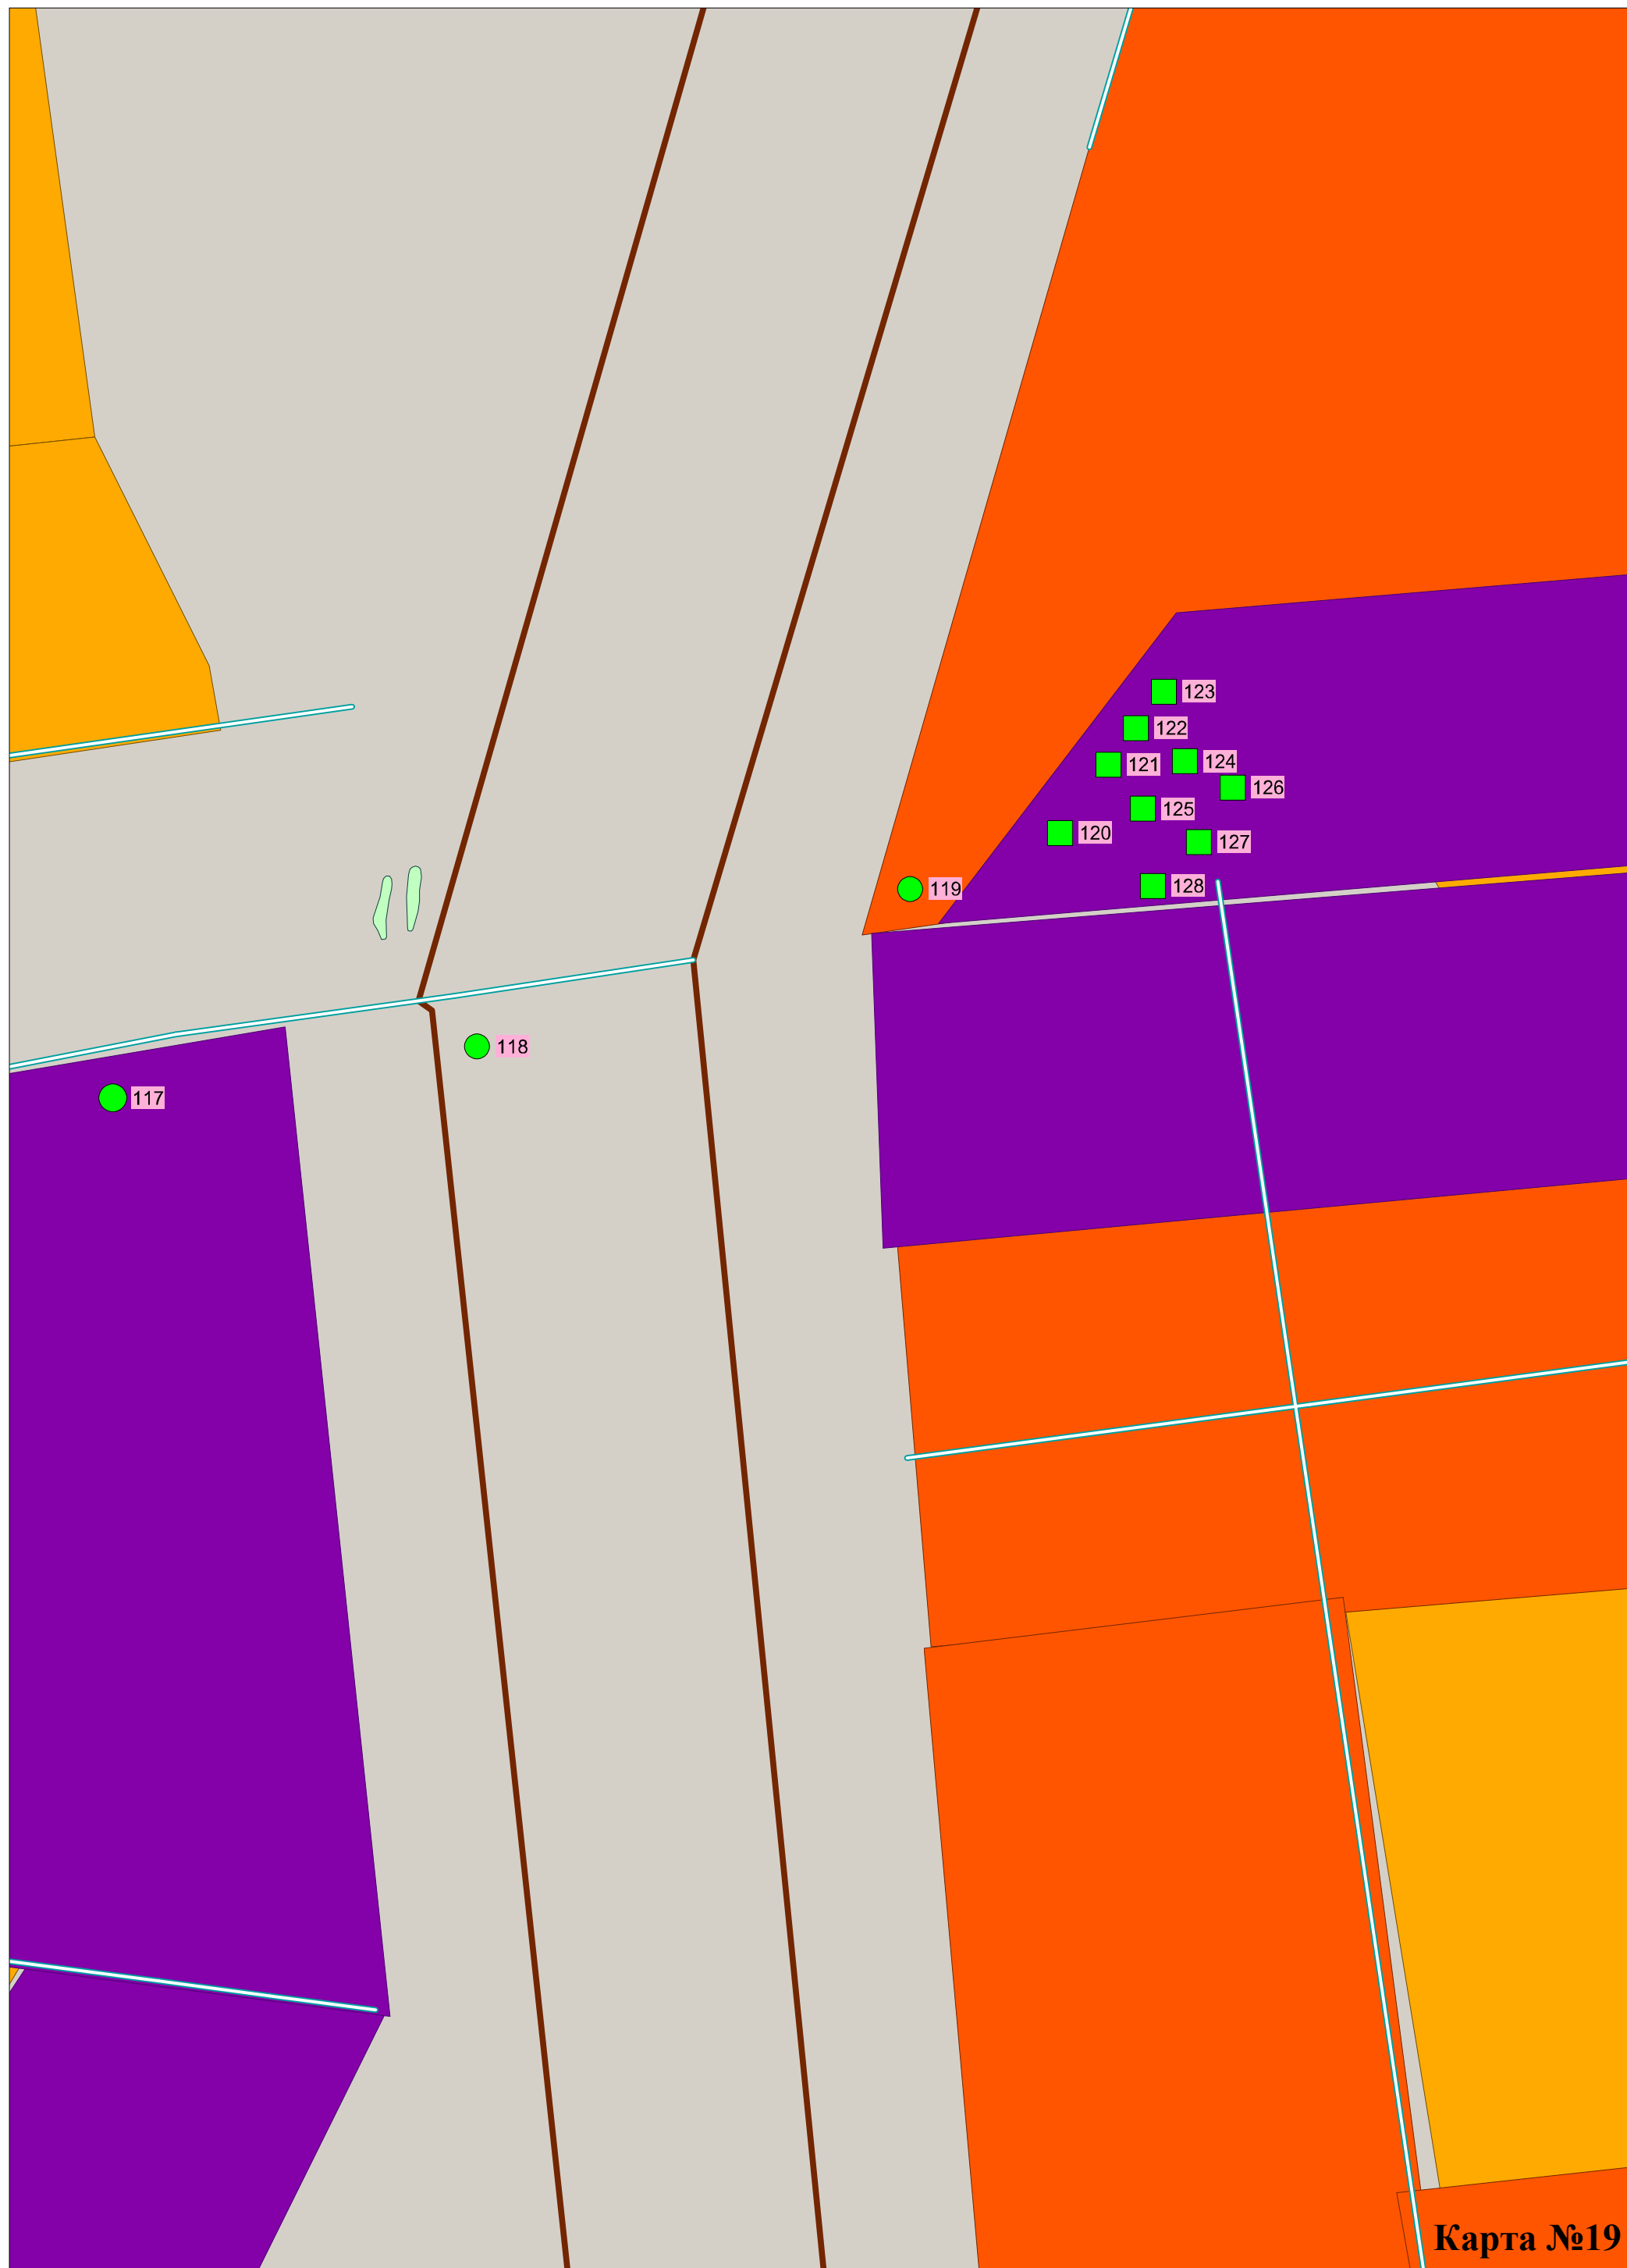

Карта размещения рекламных конструкций с наложением на карту функциональных зон документа территориального планирования (генерального плана) Уссурийского городского округа