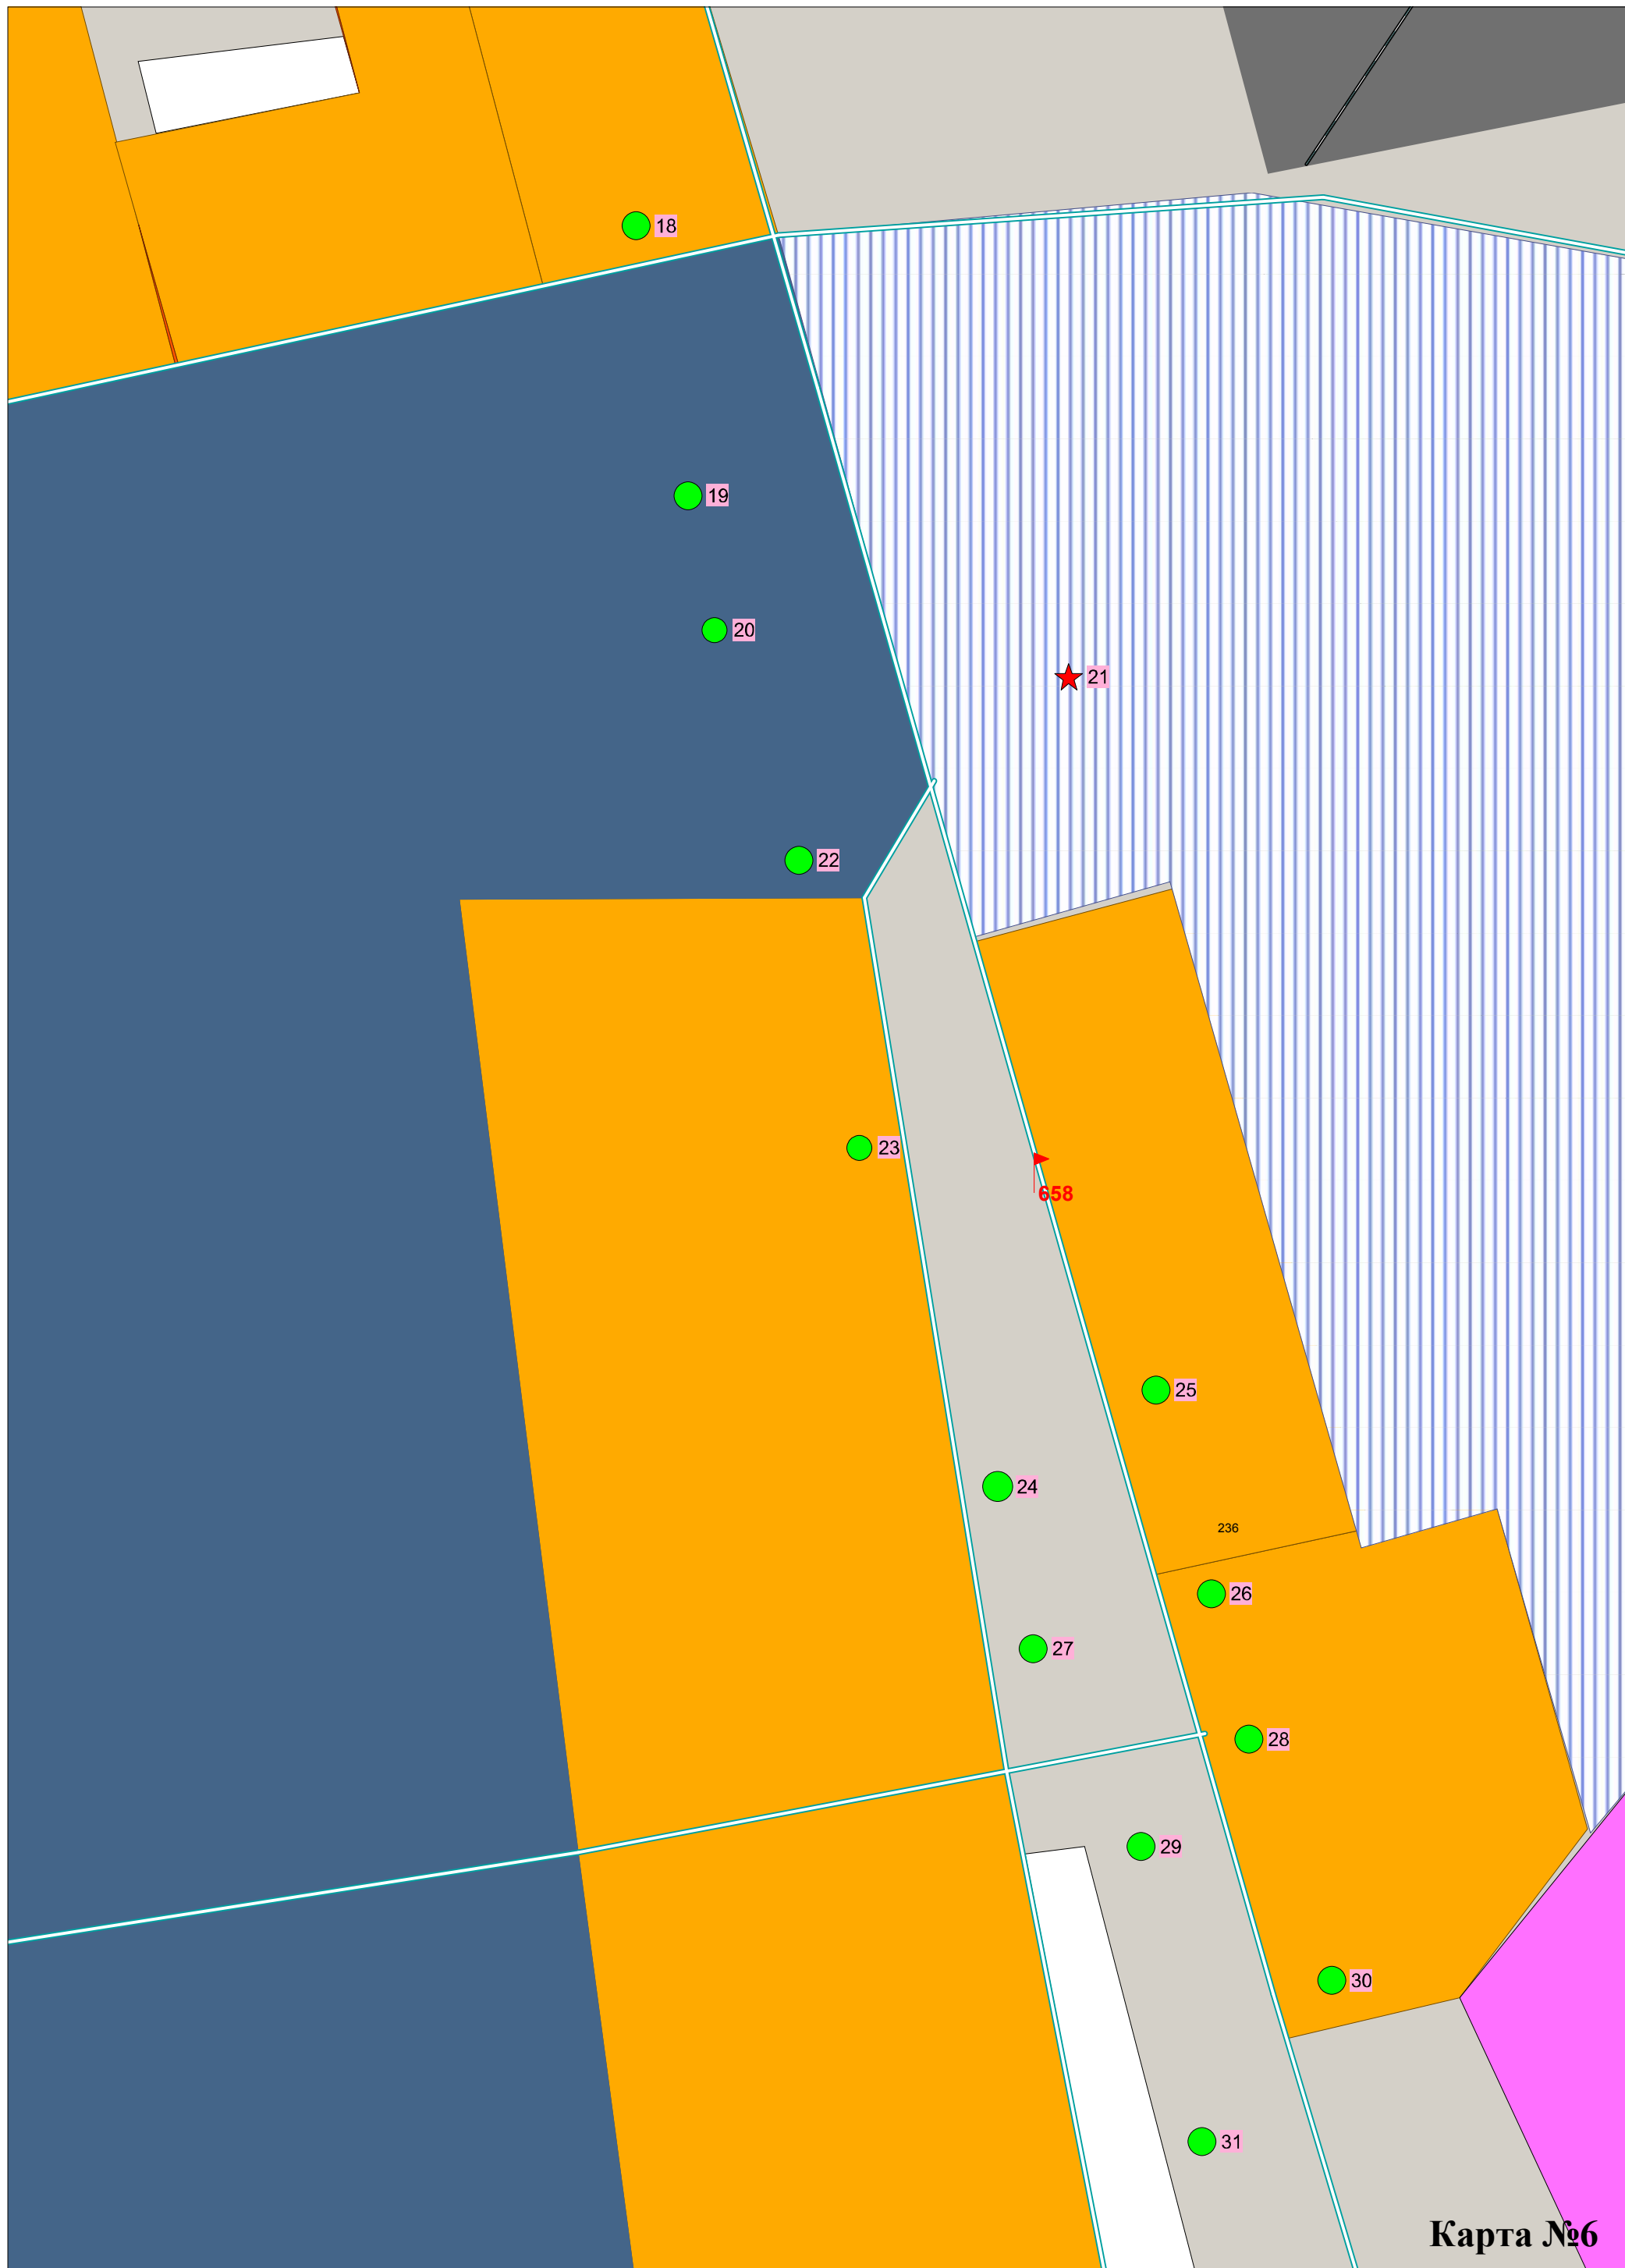

Карта размещения рекламных конструкций с наложением на карту функциональных зон документа территориального планирования (генерального плана) Уссурийского городского округа

Карта №6