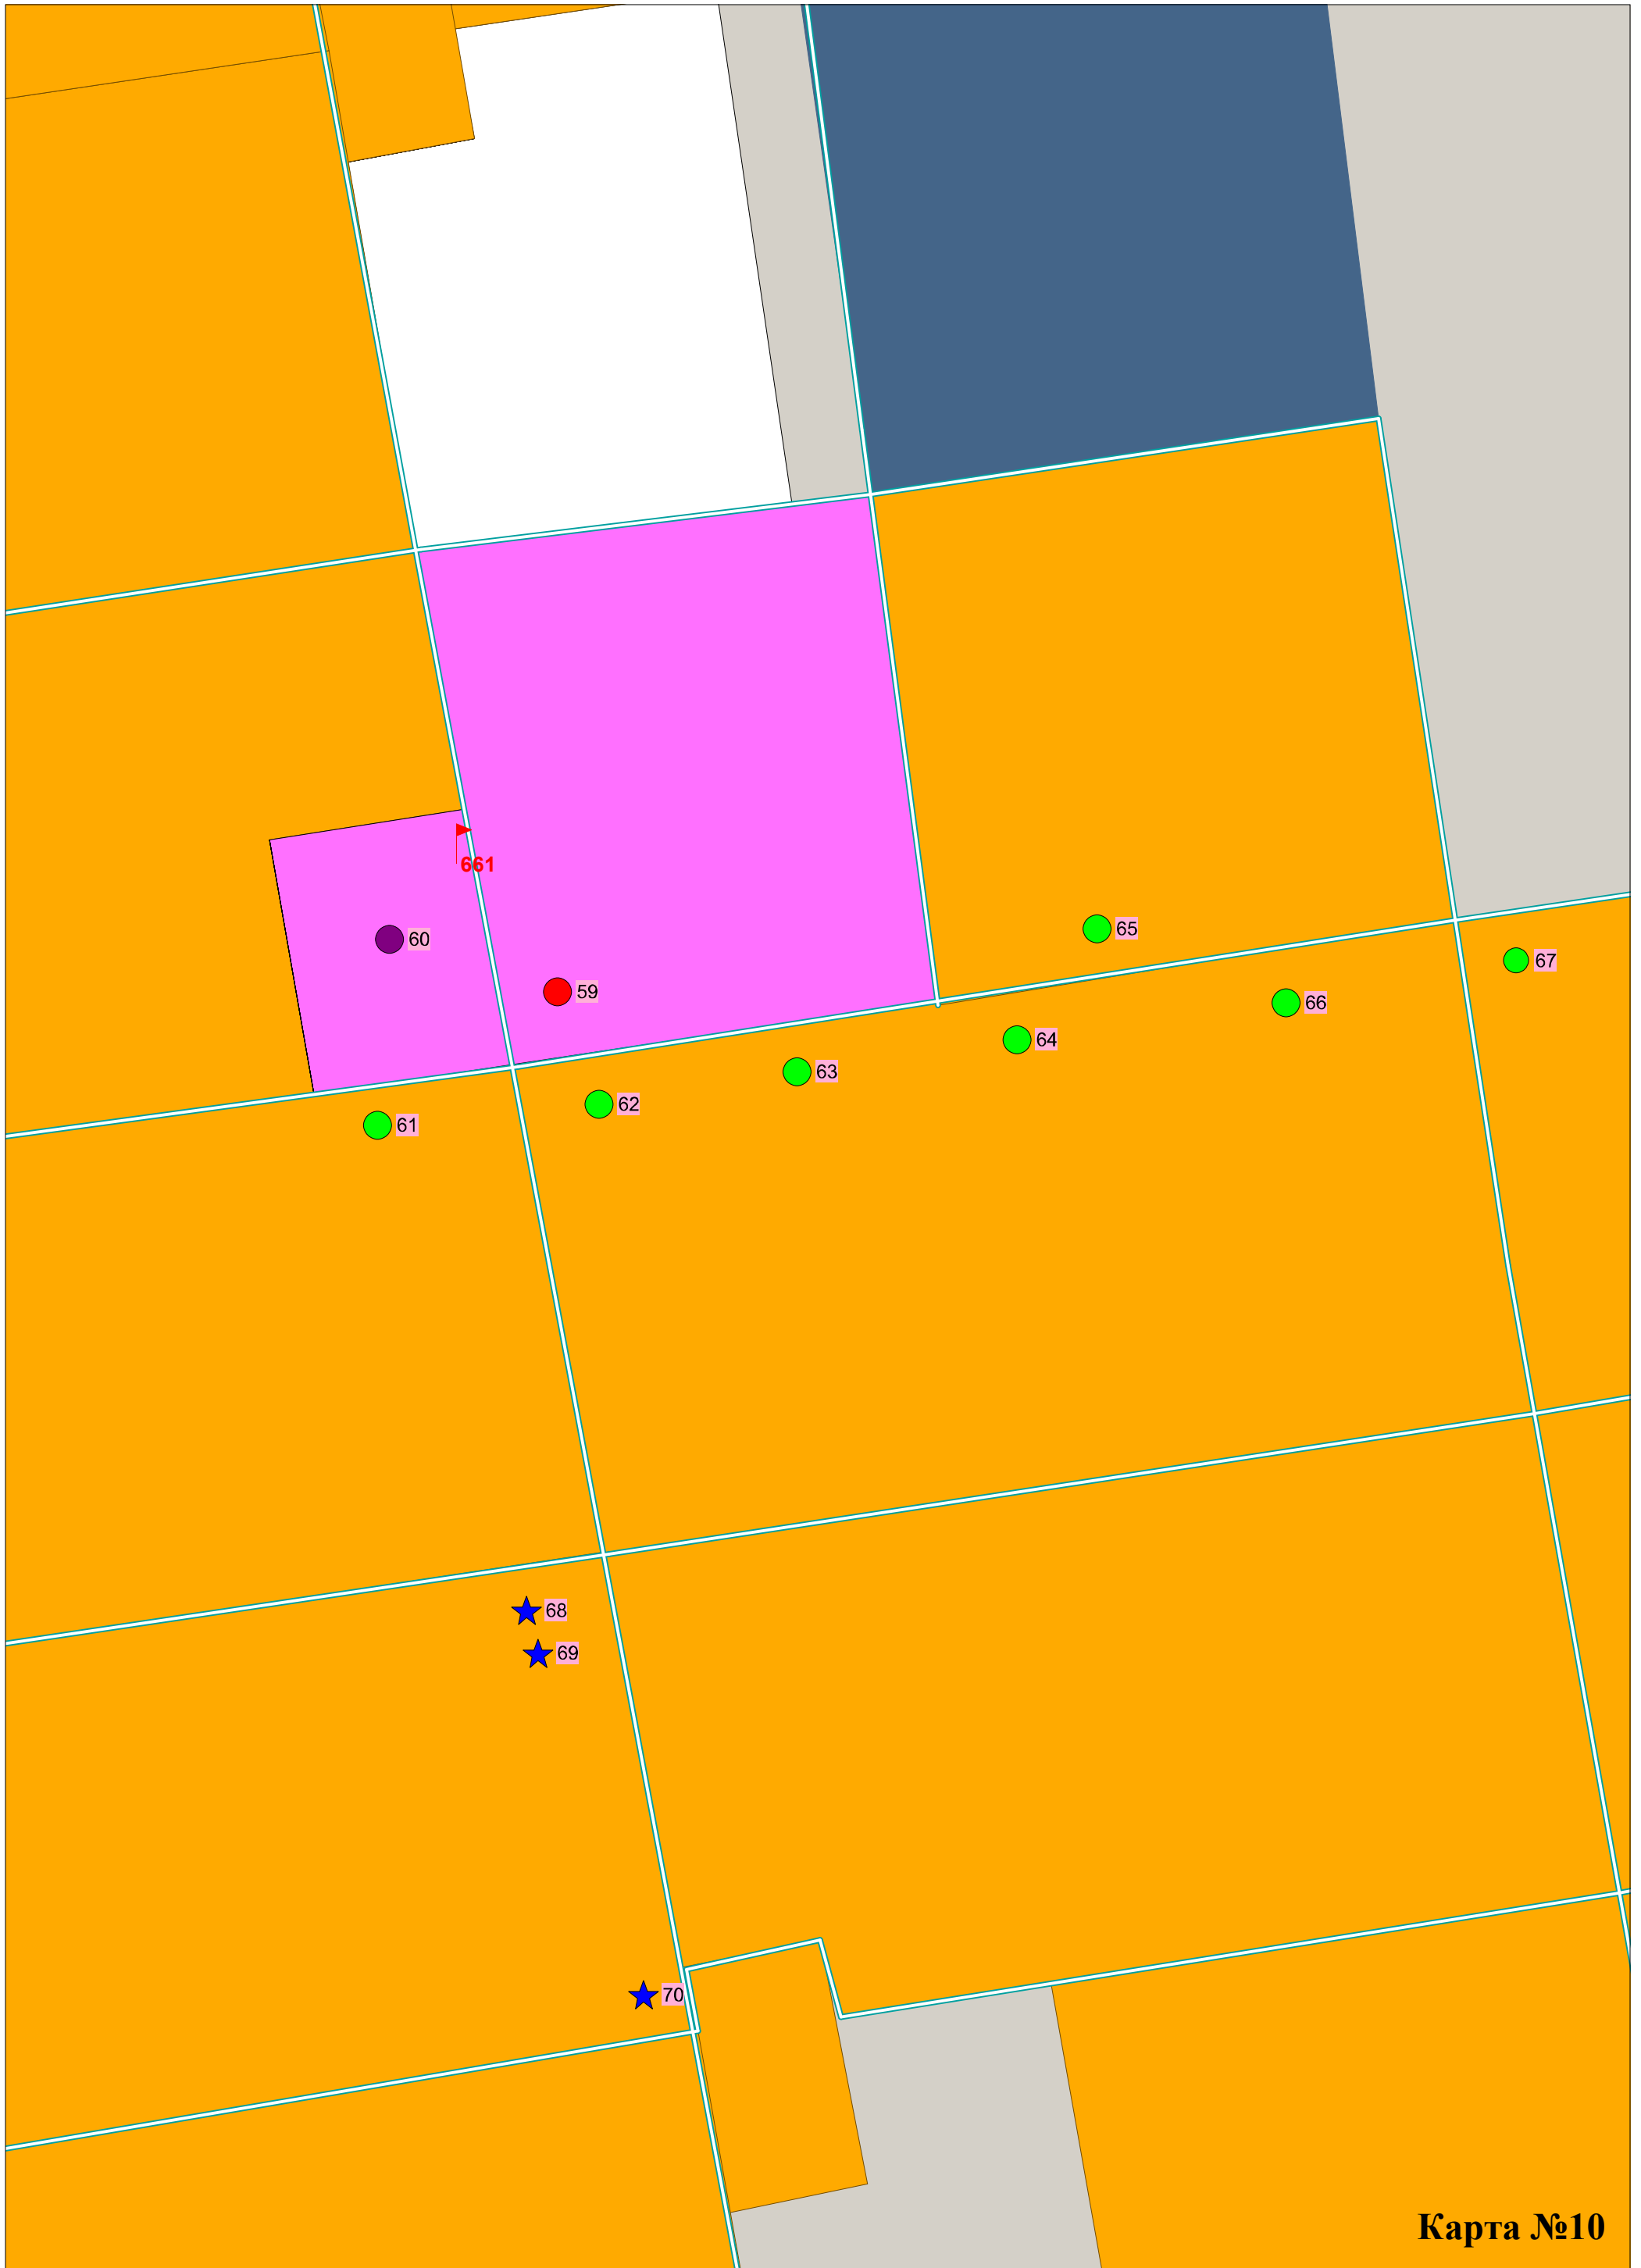

Карта размещения рекламных конструкций с наложением на карту функциональных зон документа территориального планирования (генерального плана) Уссурийского городского округа