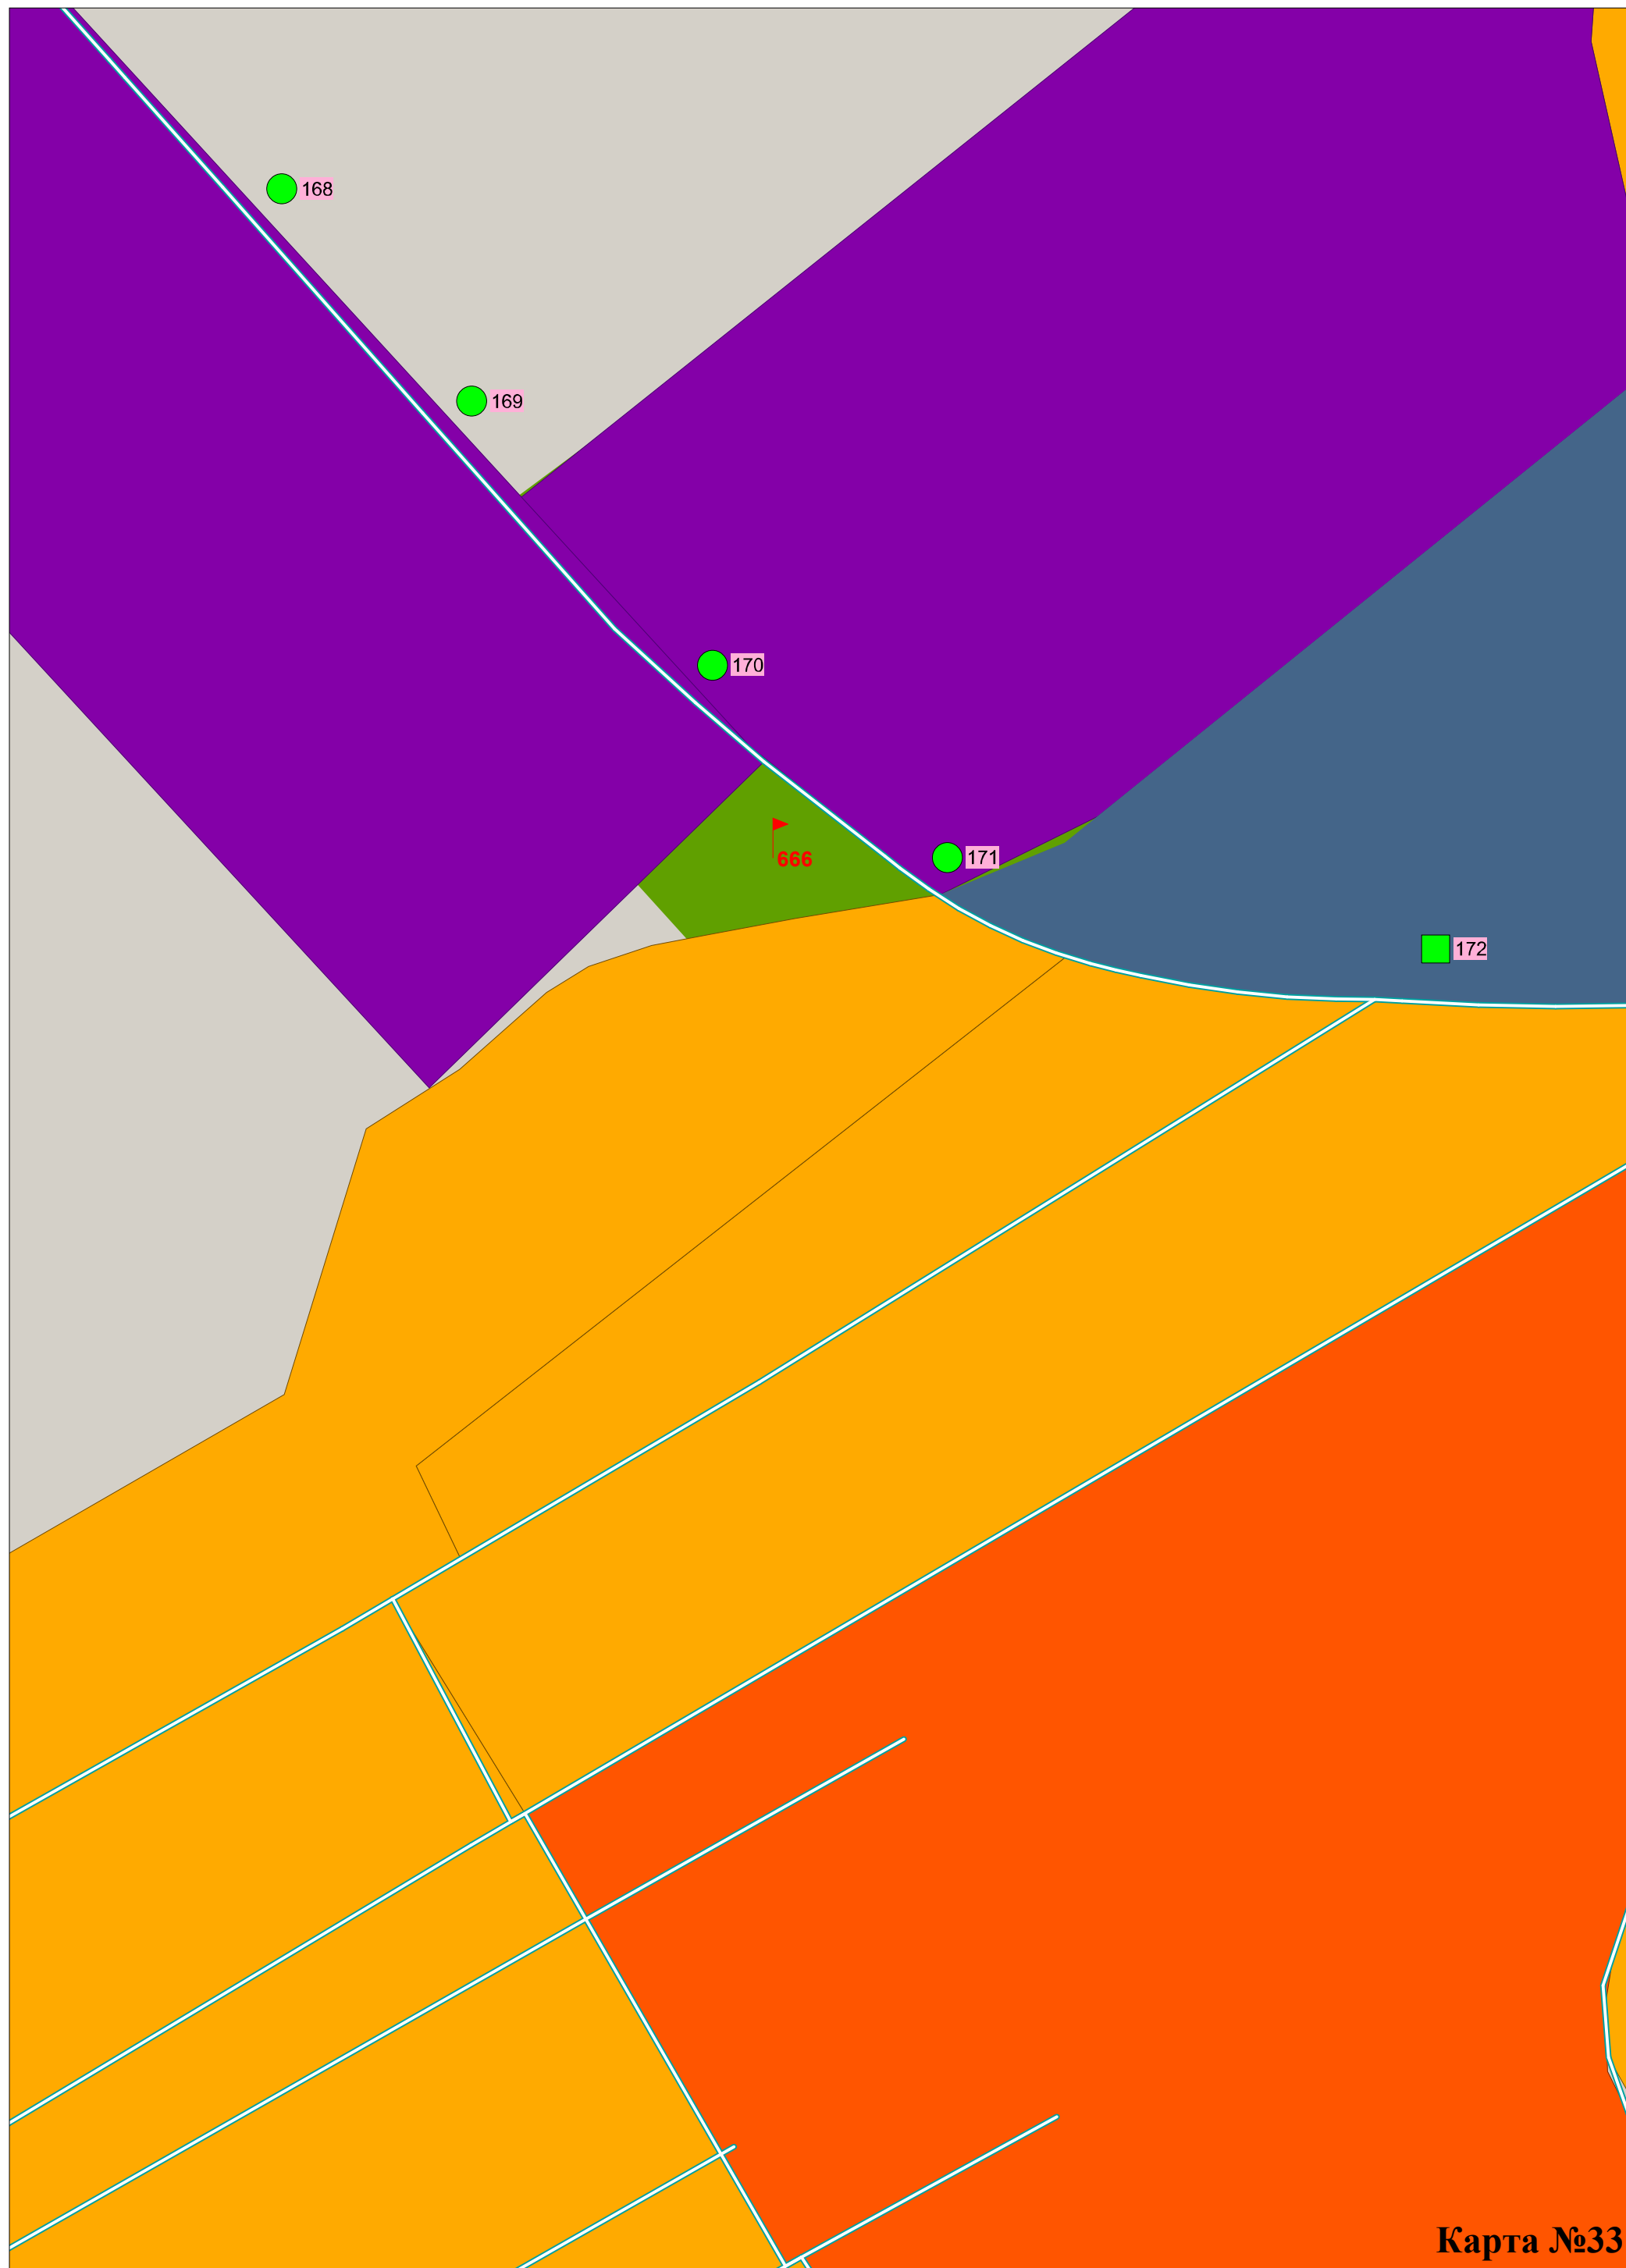

Карта размещения рекламных конструкций с наложением на карту функциональных зон документа территориального планирования (генерального плана) Уссурийского городского округа