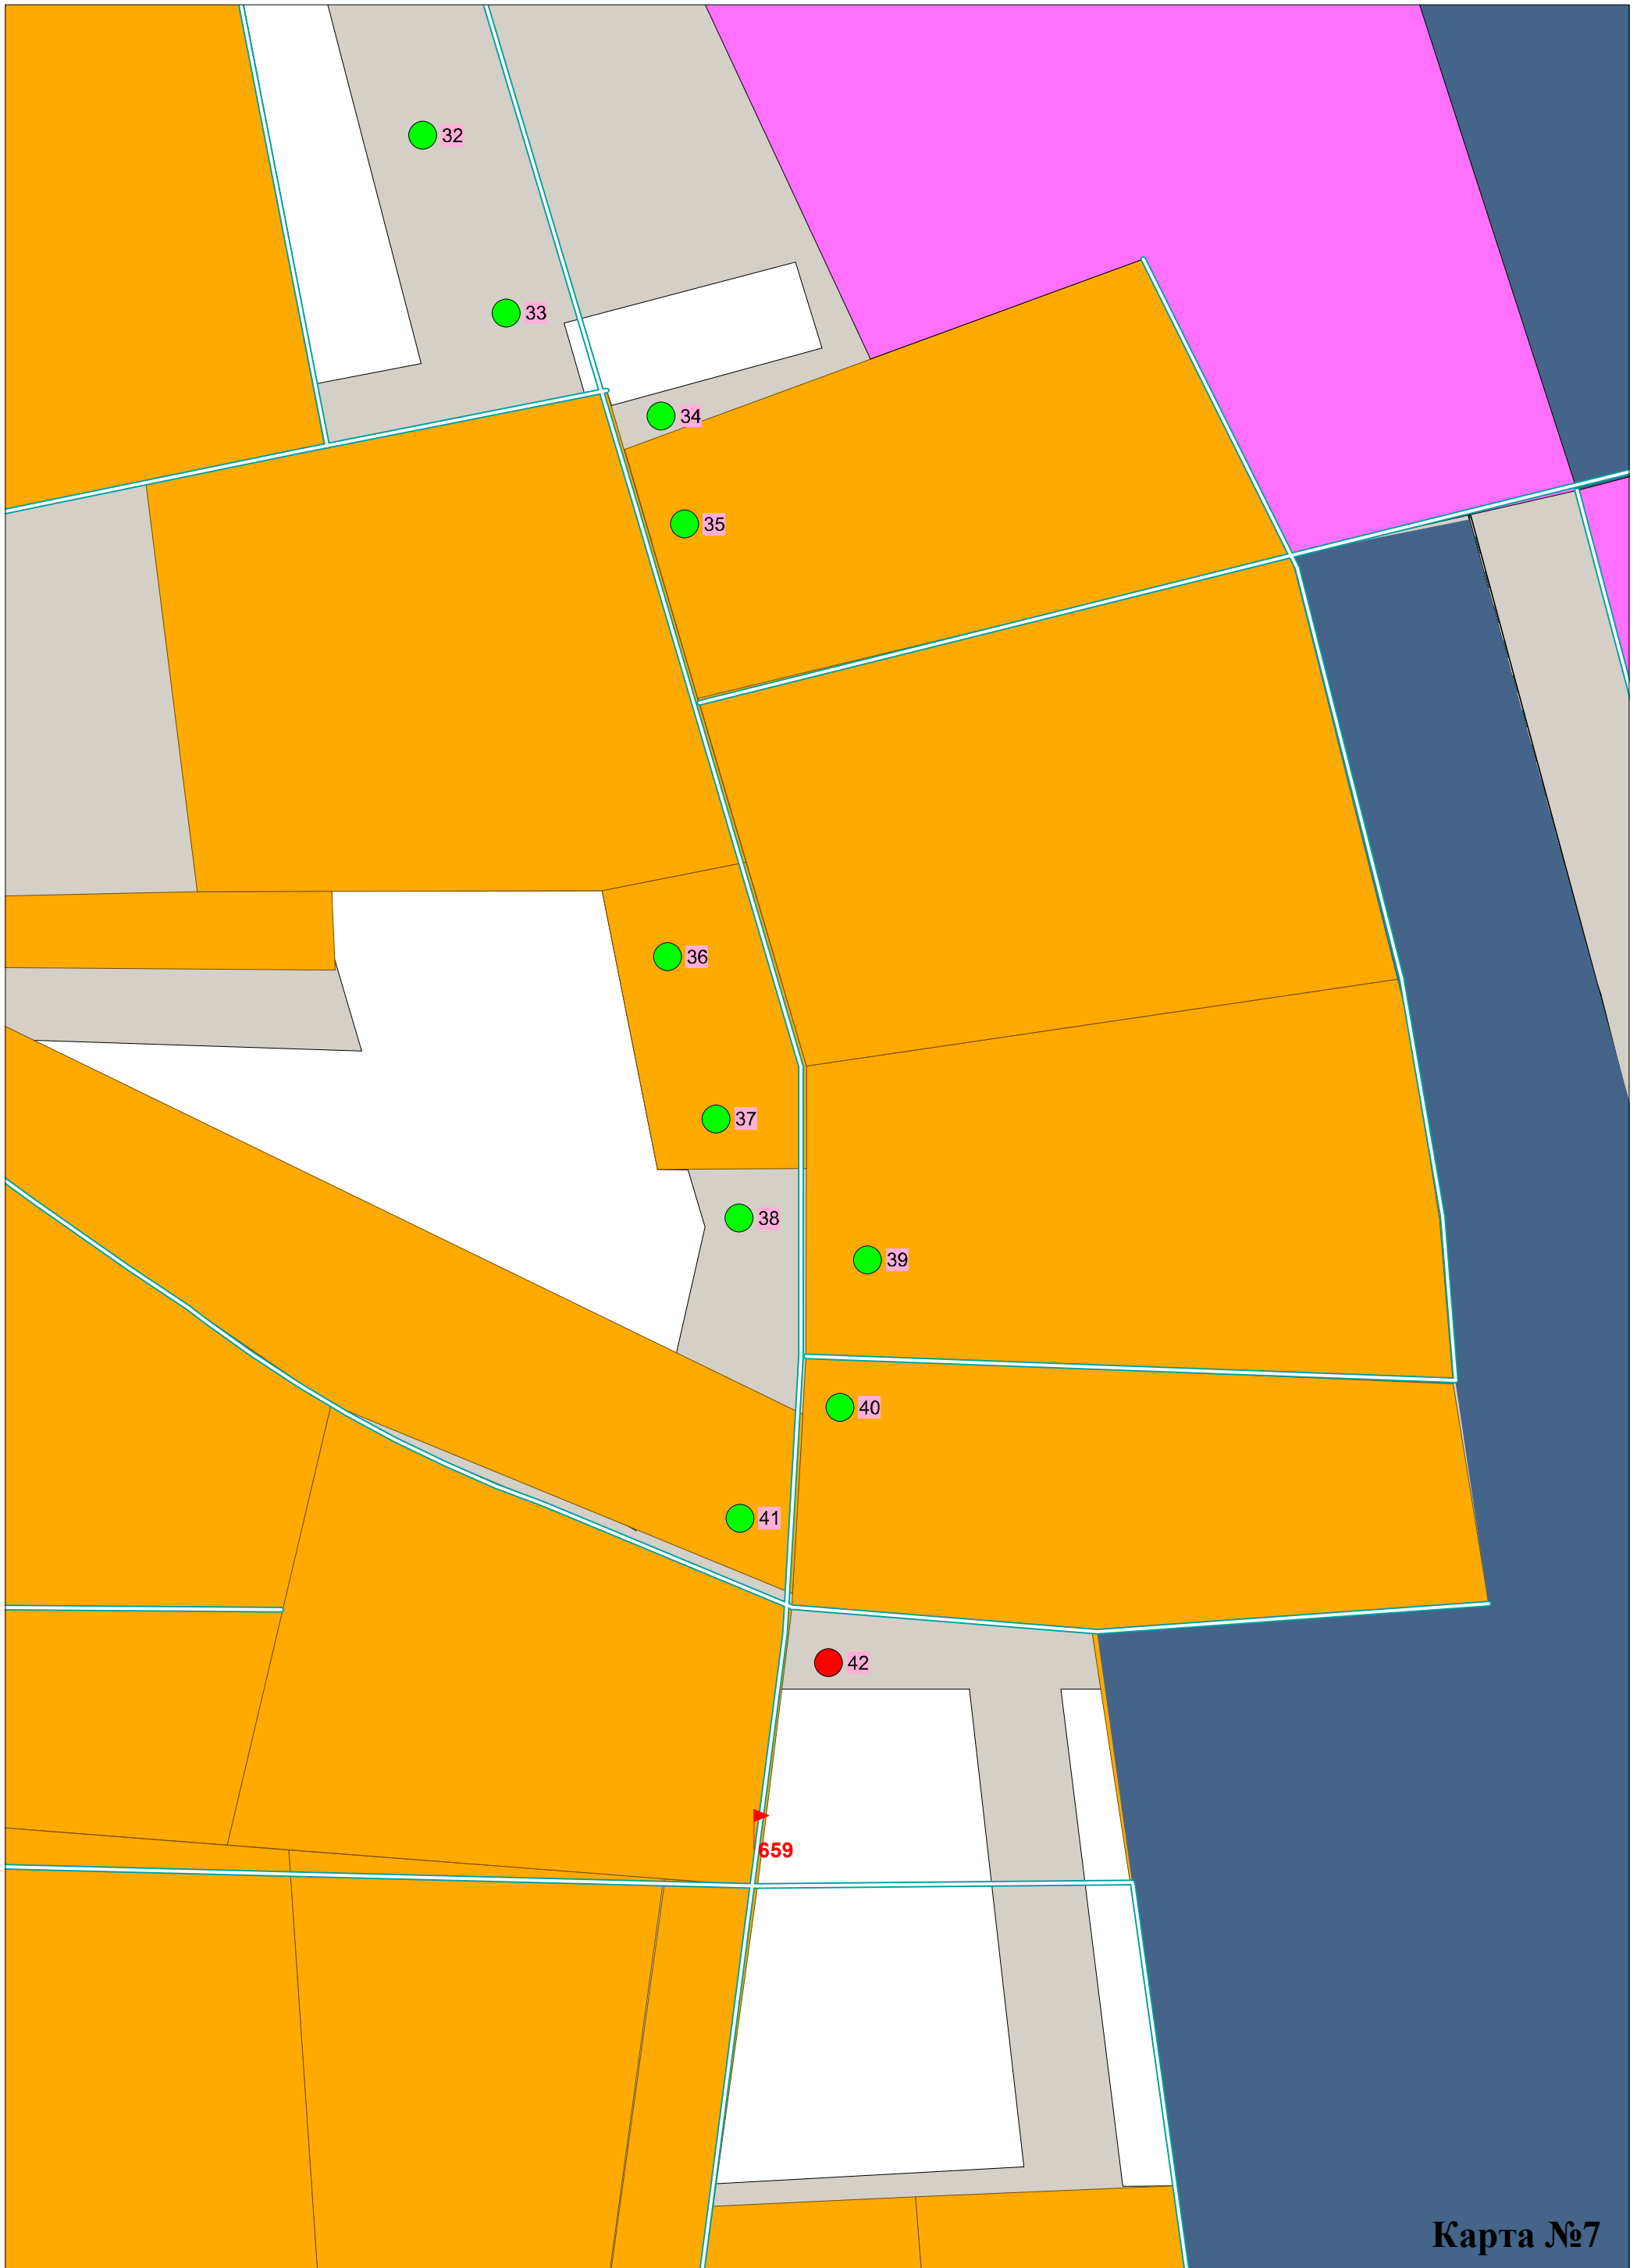

Карта размещения рекламных конструкций с наложением на карту функциональных зон документа территориального планирования (генерального плана) Уссурийского городского округа