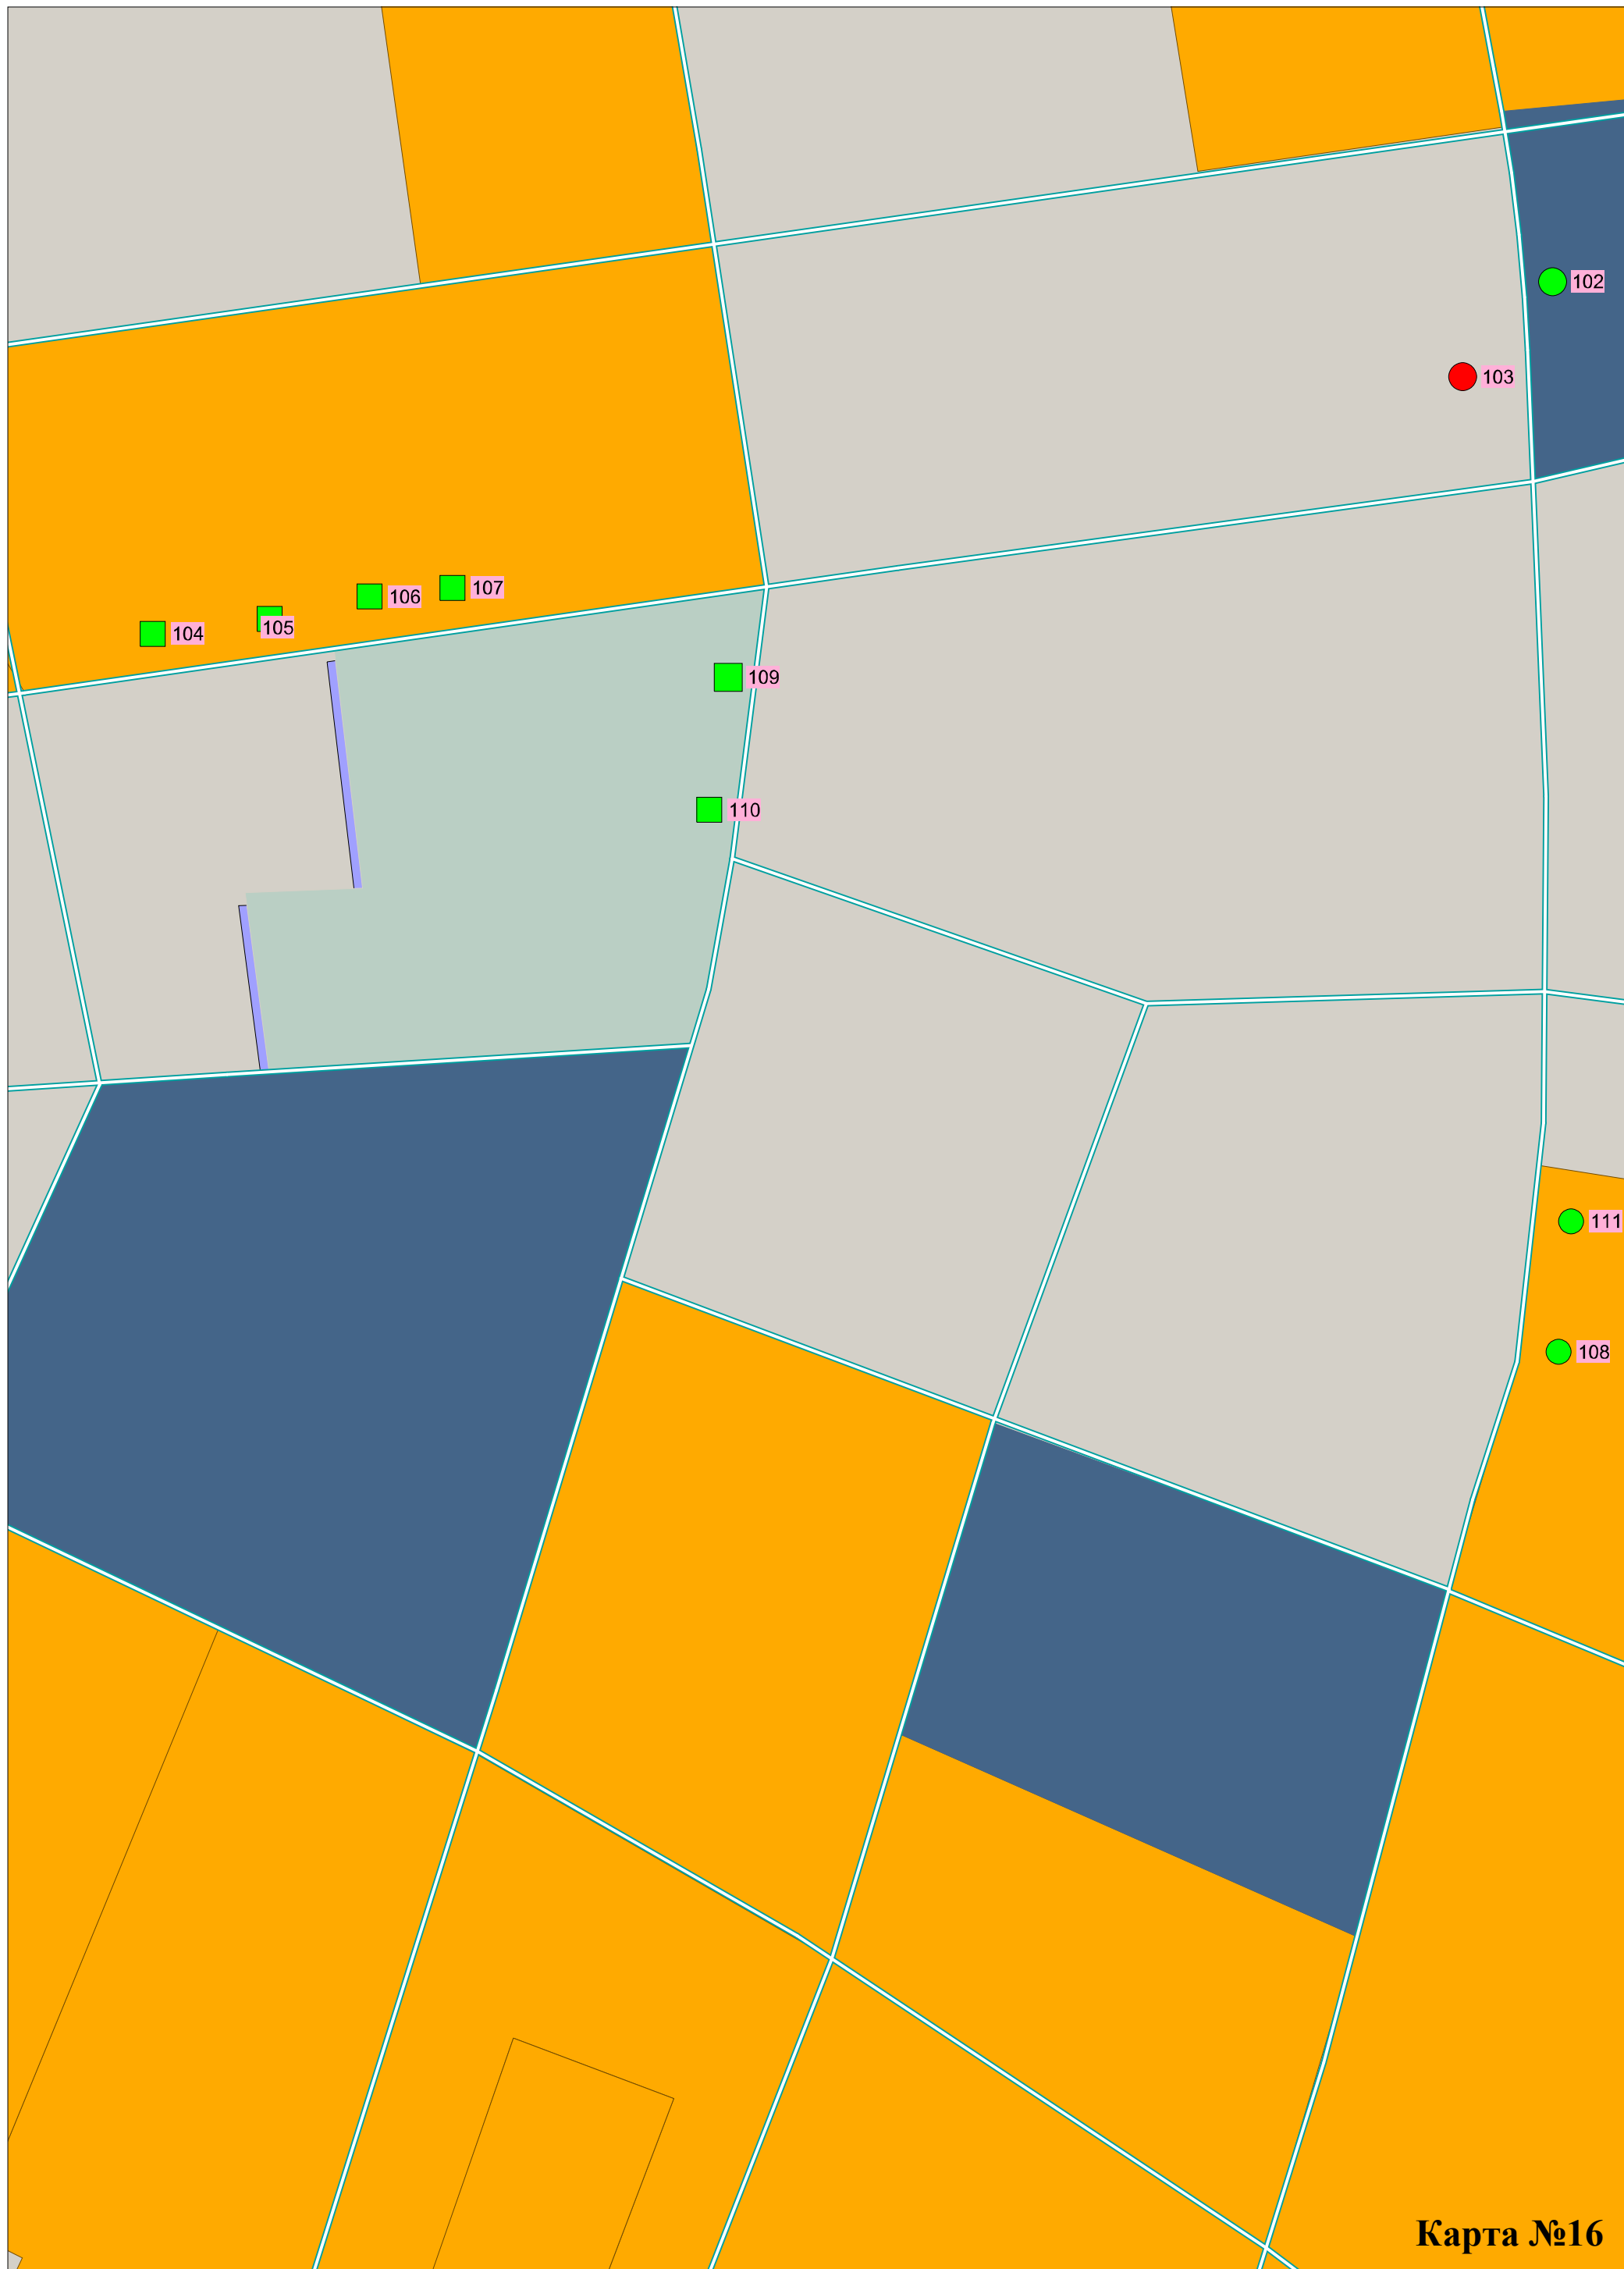

Карта размещения рекламных конструкций с наложением на карту функциональных зон документа территориального планирования (генерального плана) Уссурийского городского округа