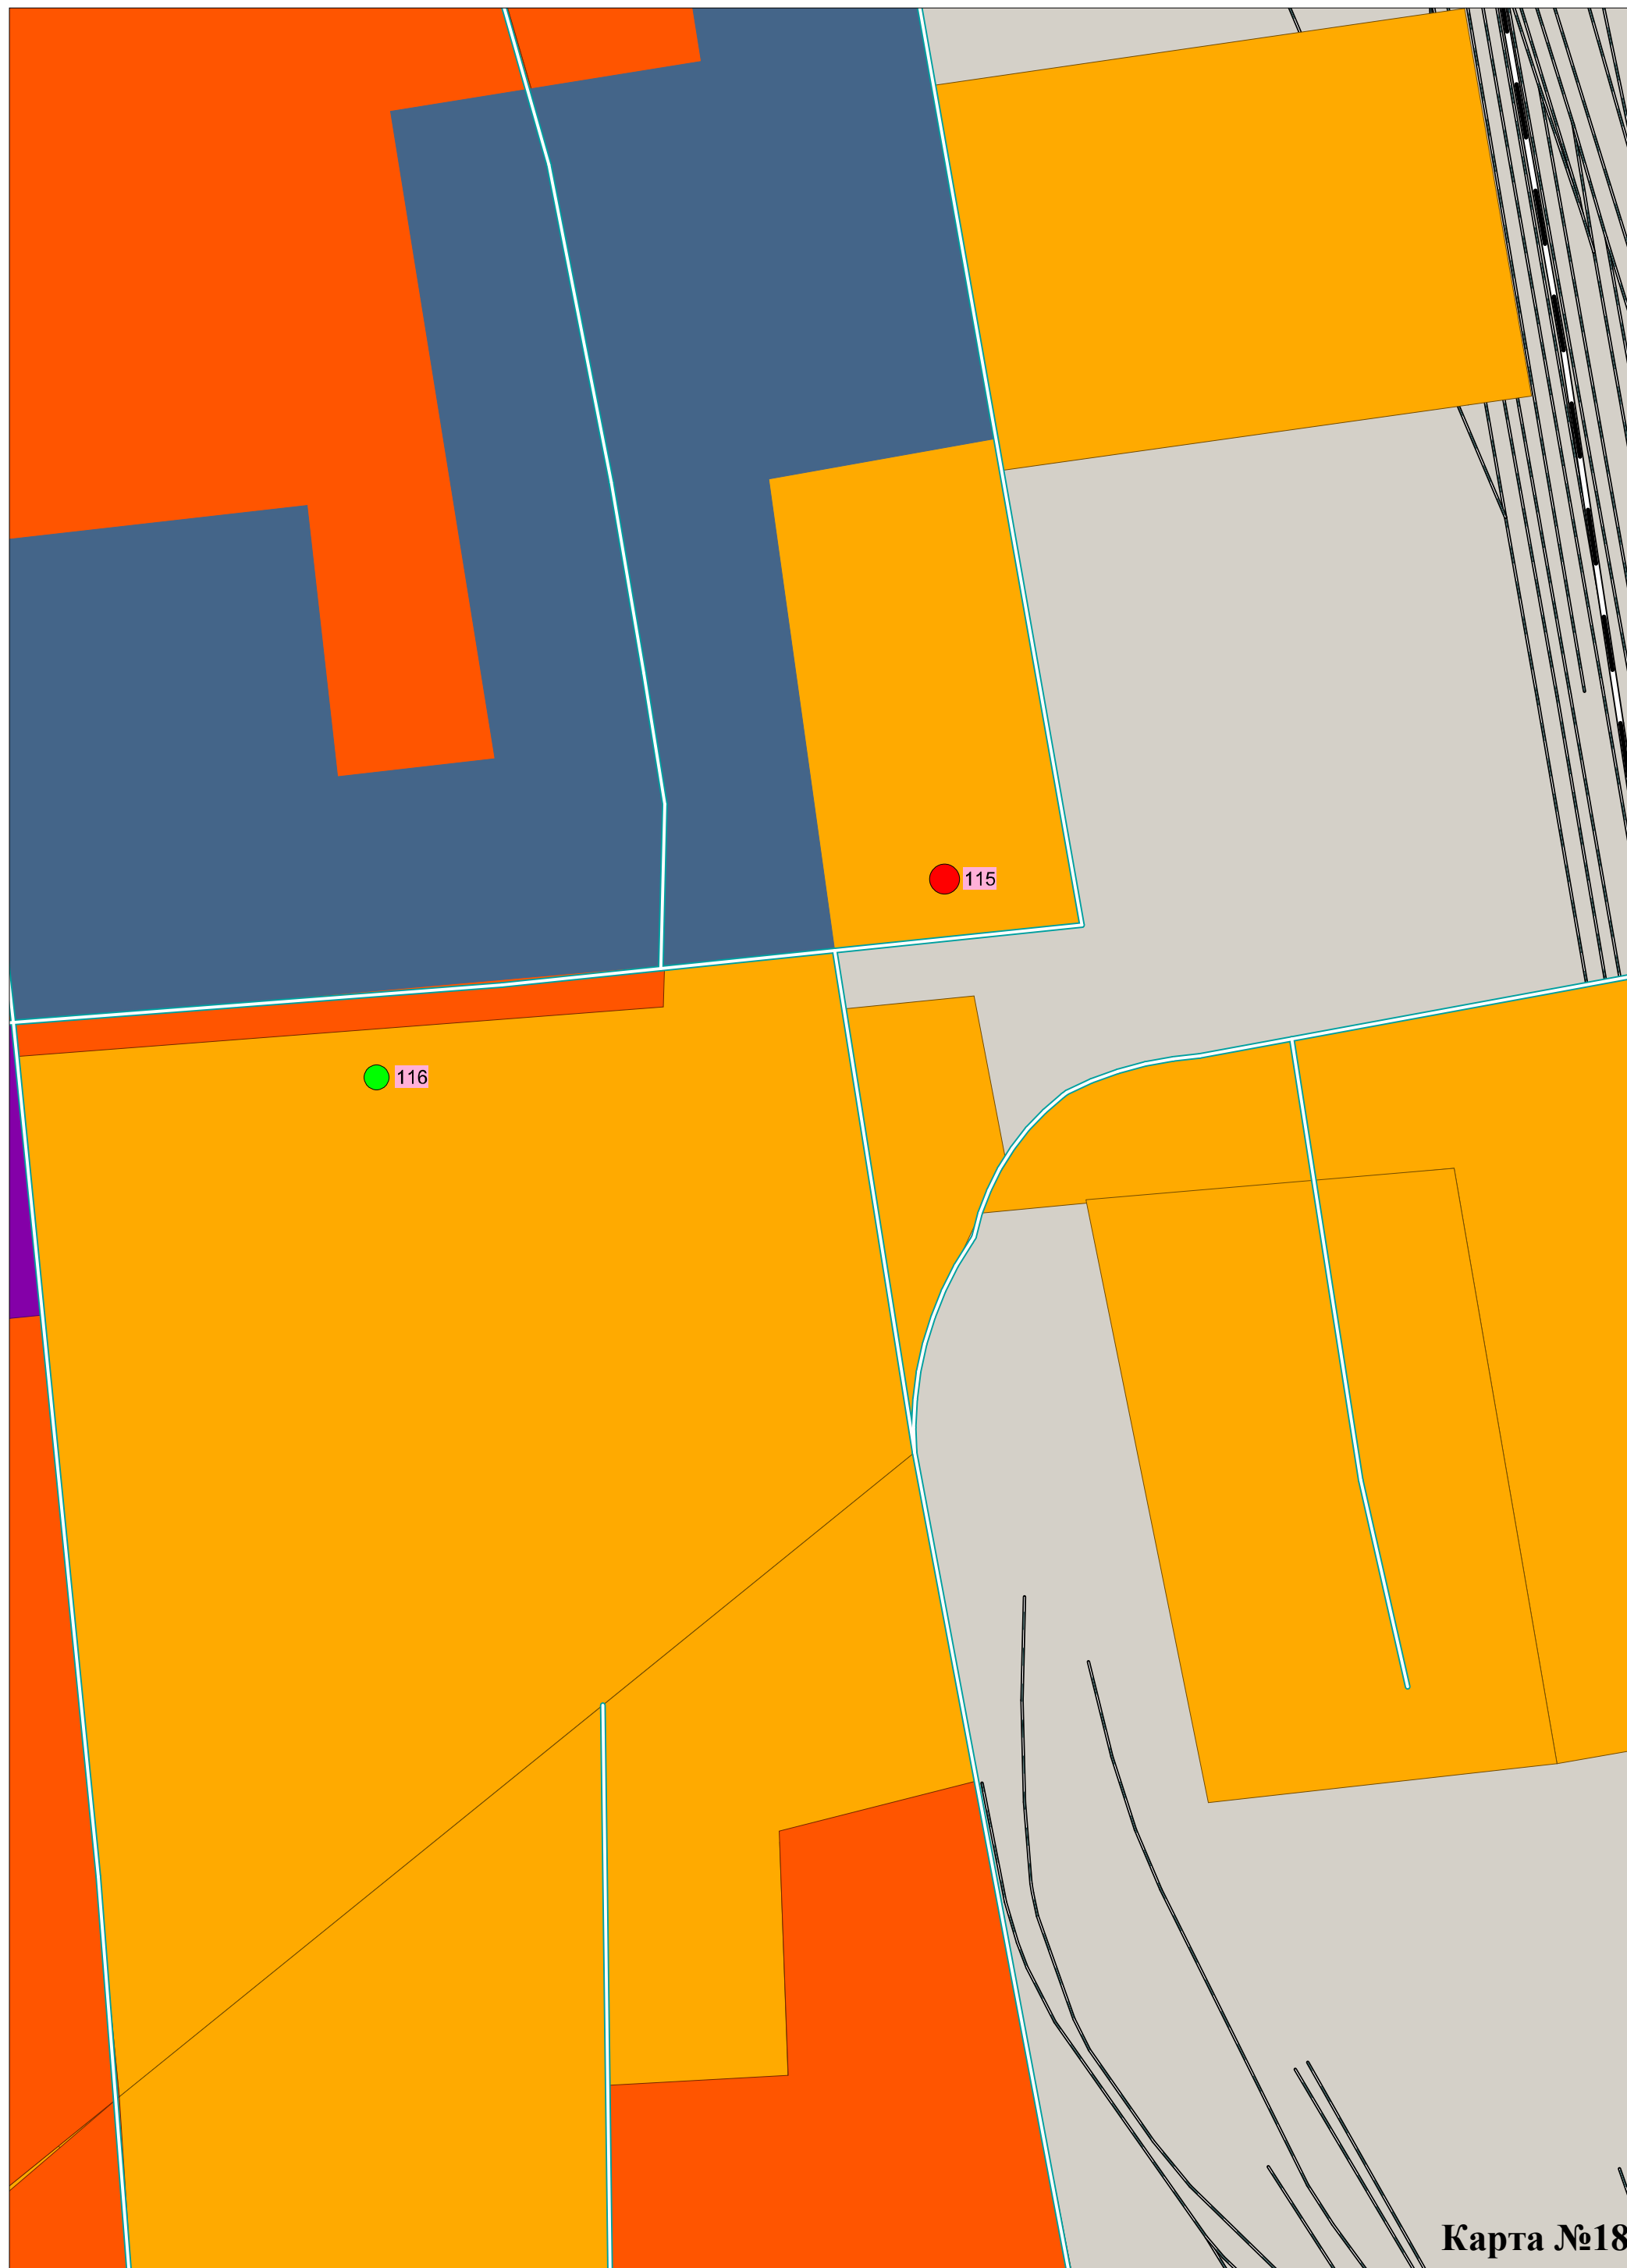

Карта размещения рекламных конструкций с наложением на карту функциональных зон документа территориального планирования (генерального плана) Уссурийского городского округа