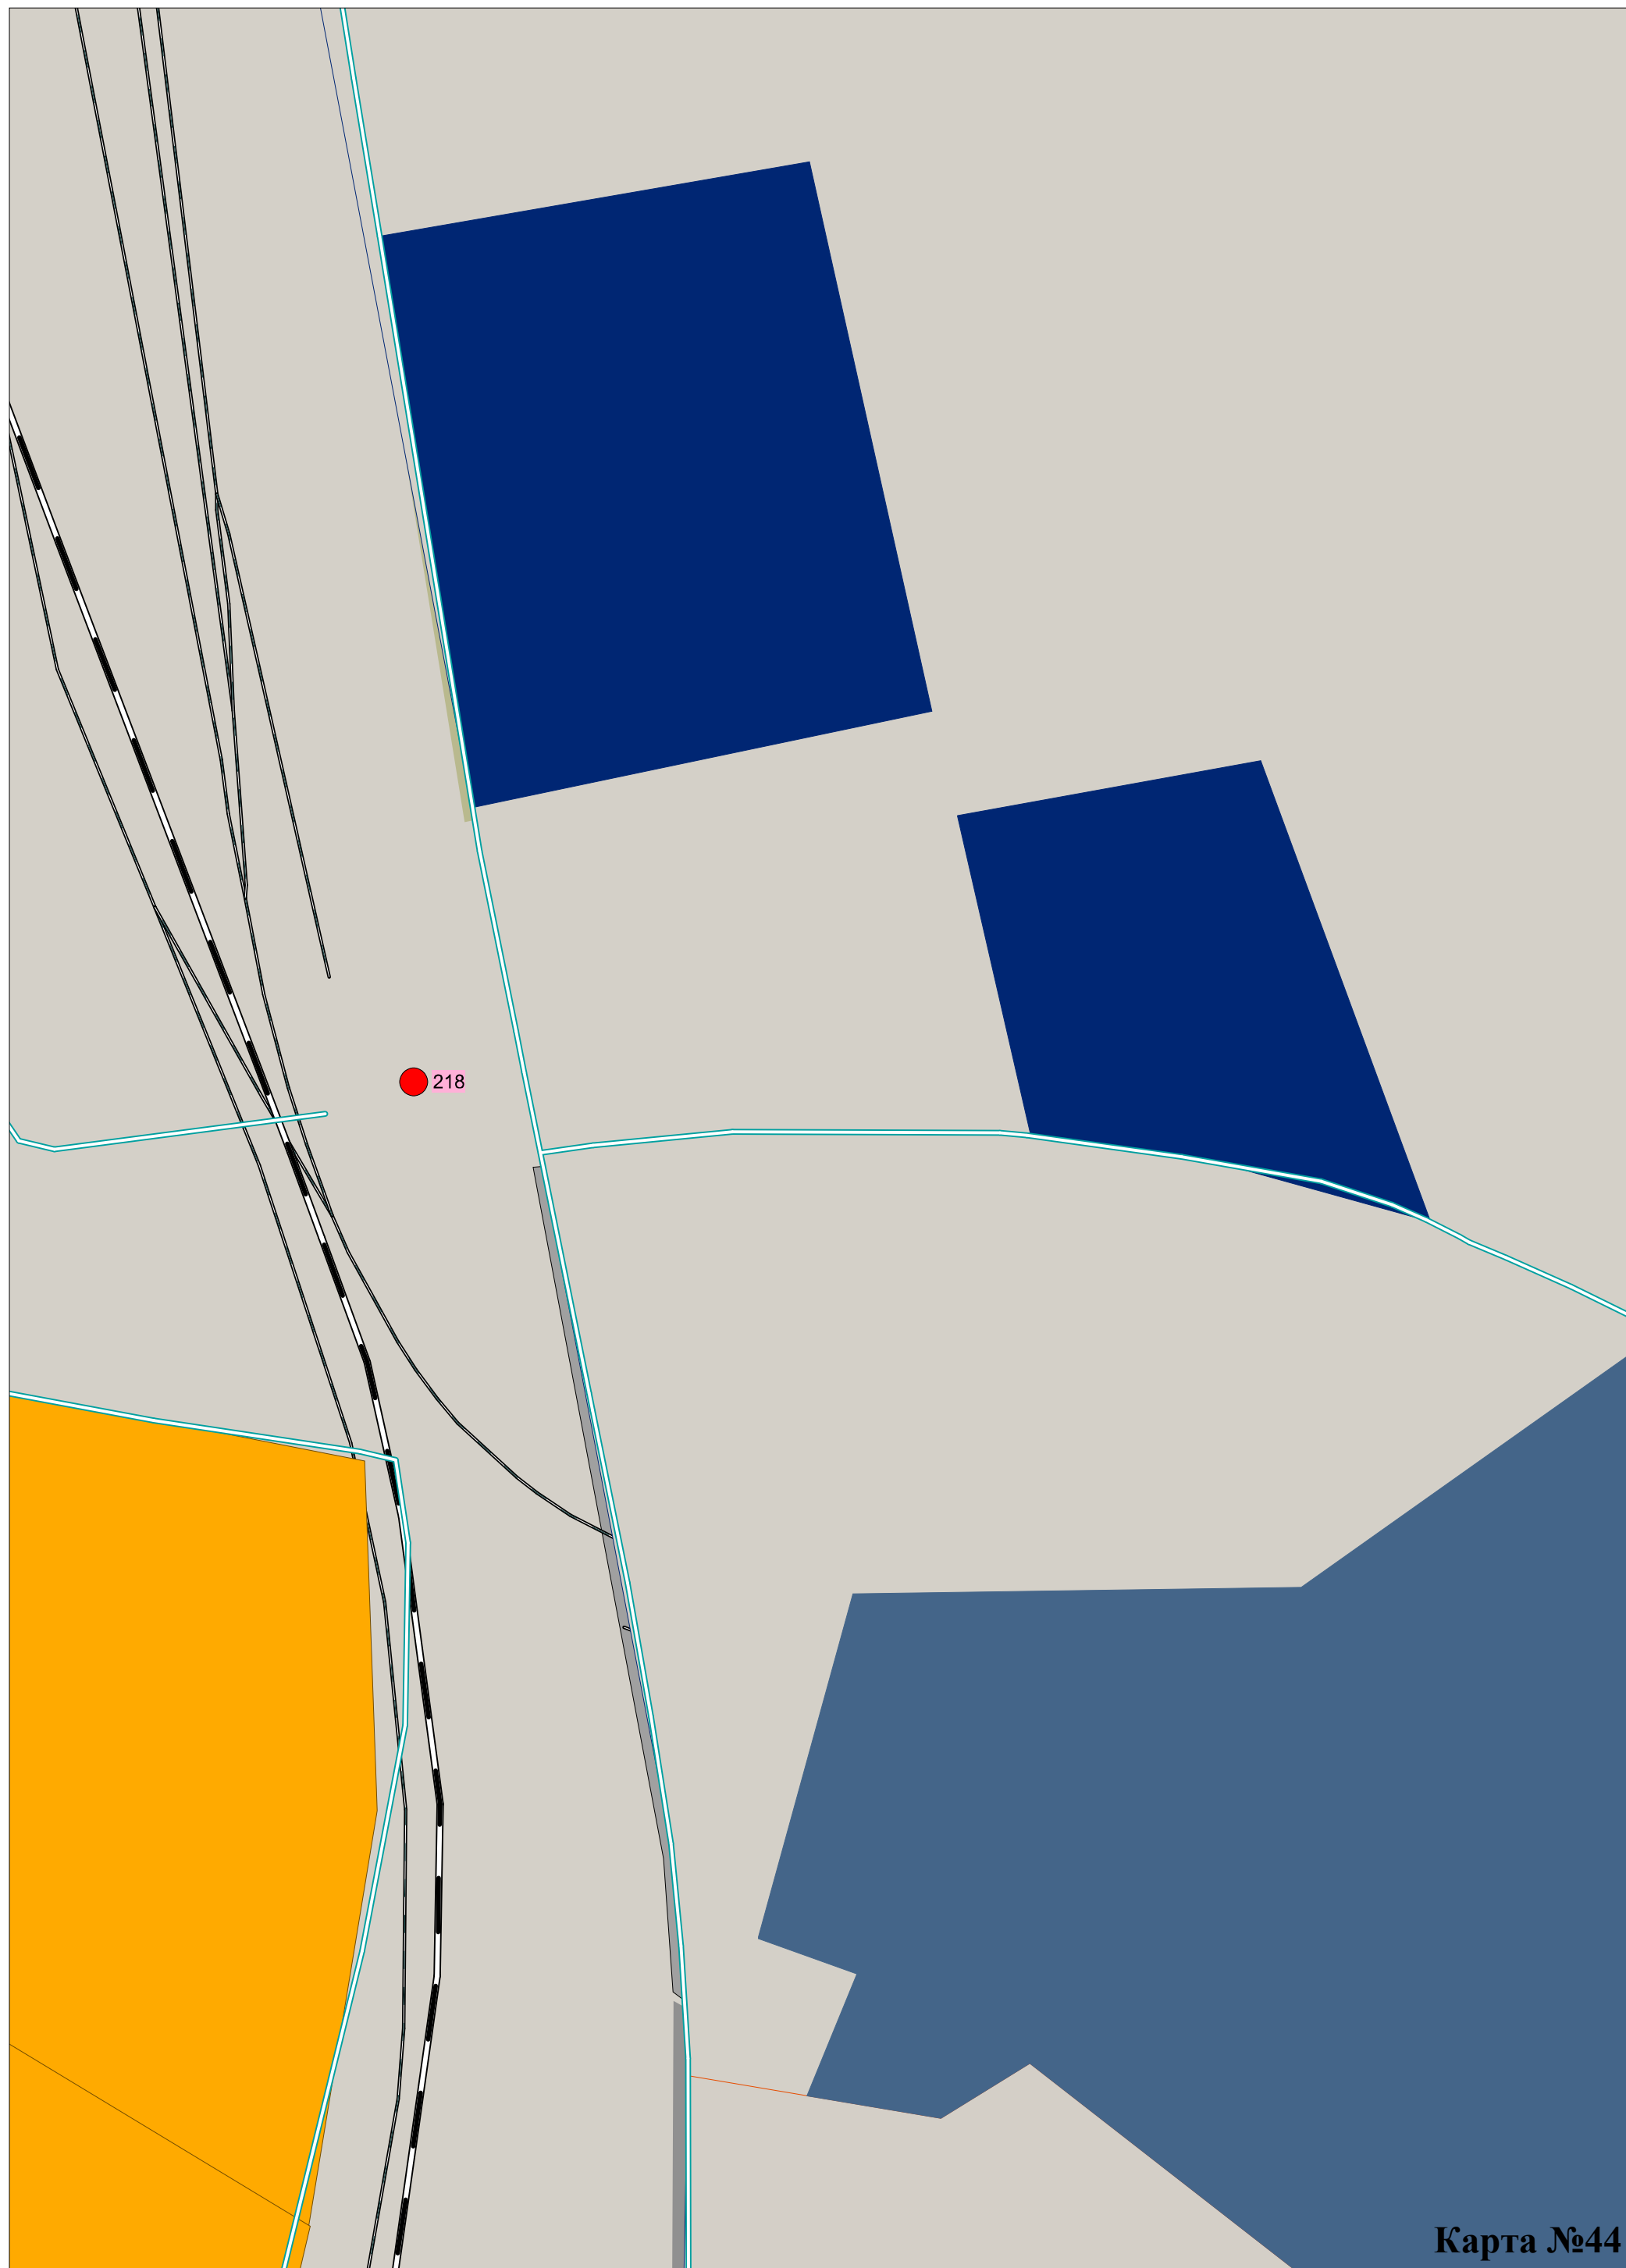

Карта размещения рекламных конструкций с наложением на карту функциональных зон документа территориального планирования (генерального плана) Уссурийского городского округа