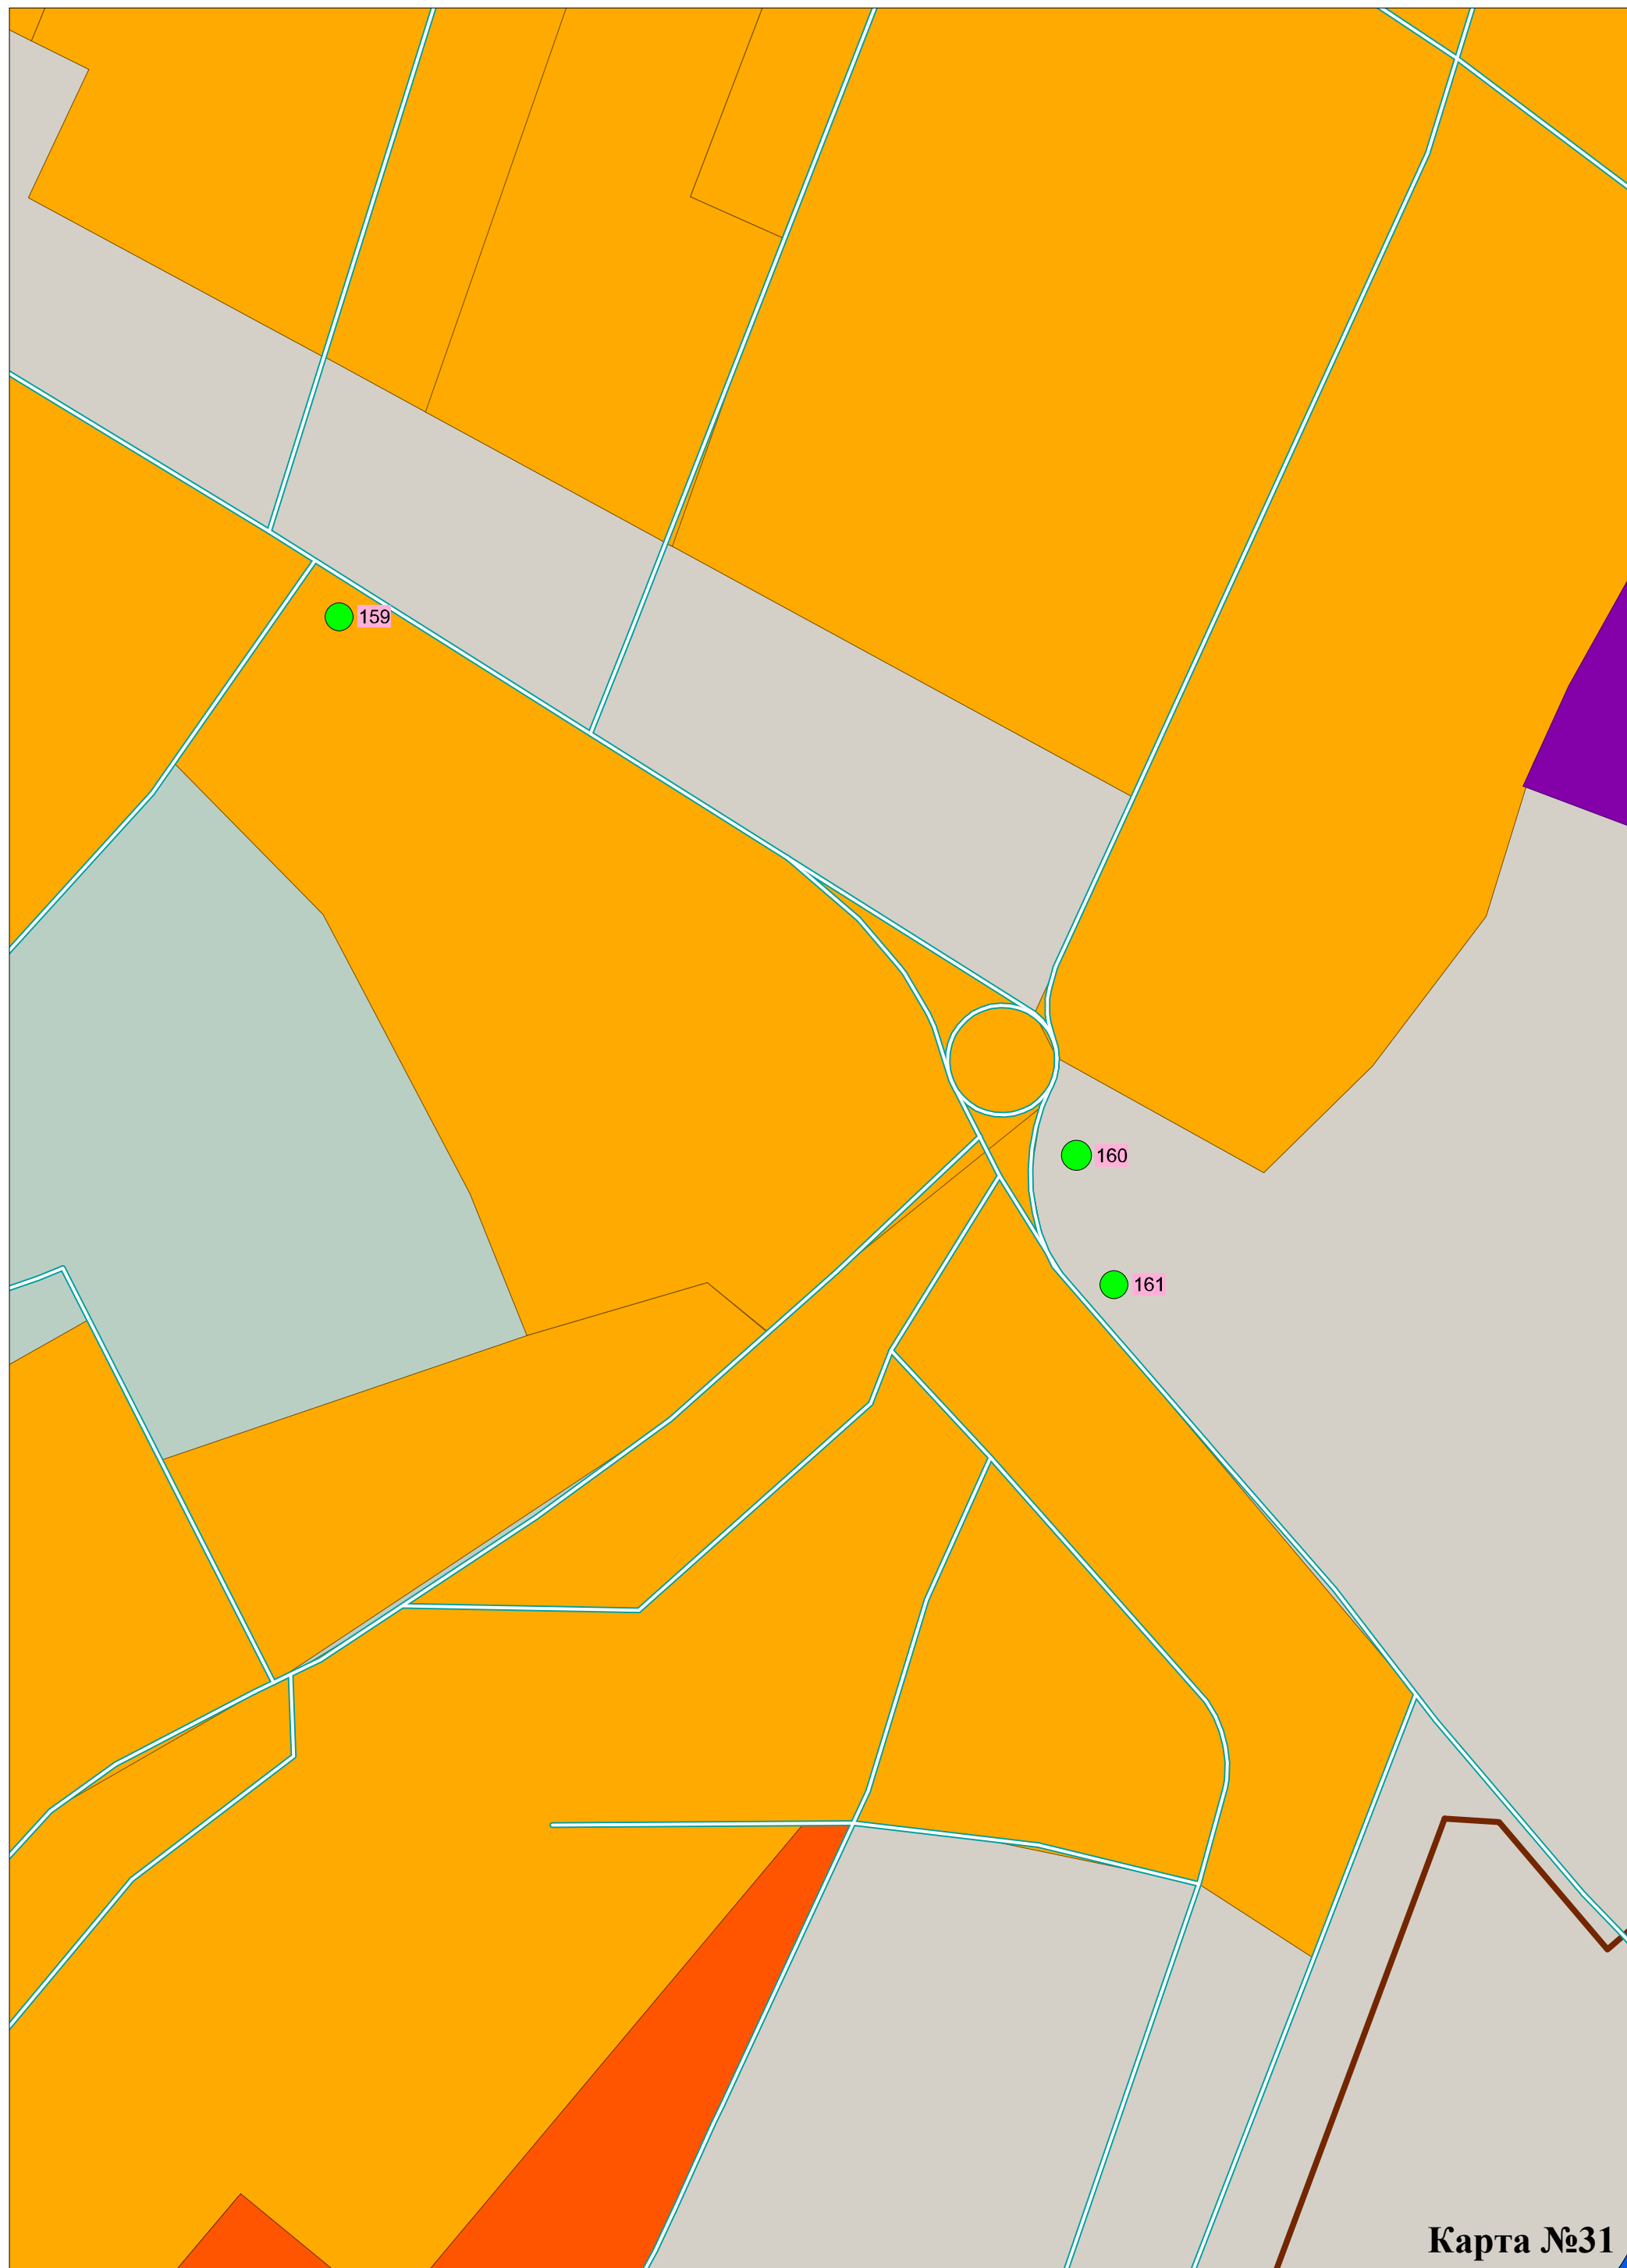

Карта размещения рекламных конструкций с наложением на карту функциональных зон документа территориального планирования (генерального плана) Уссурийского городского округа