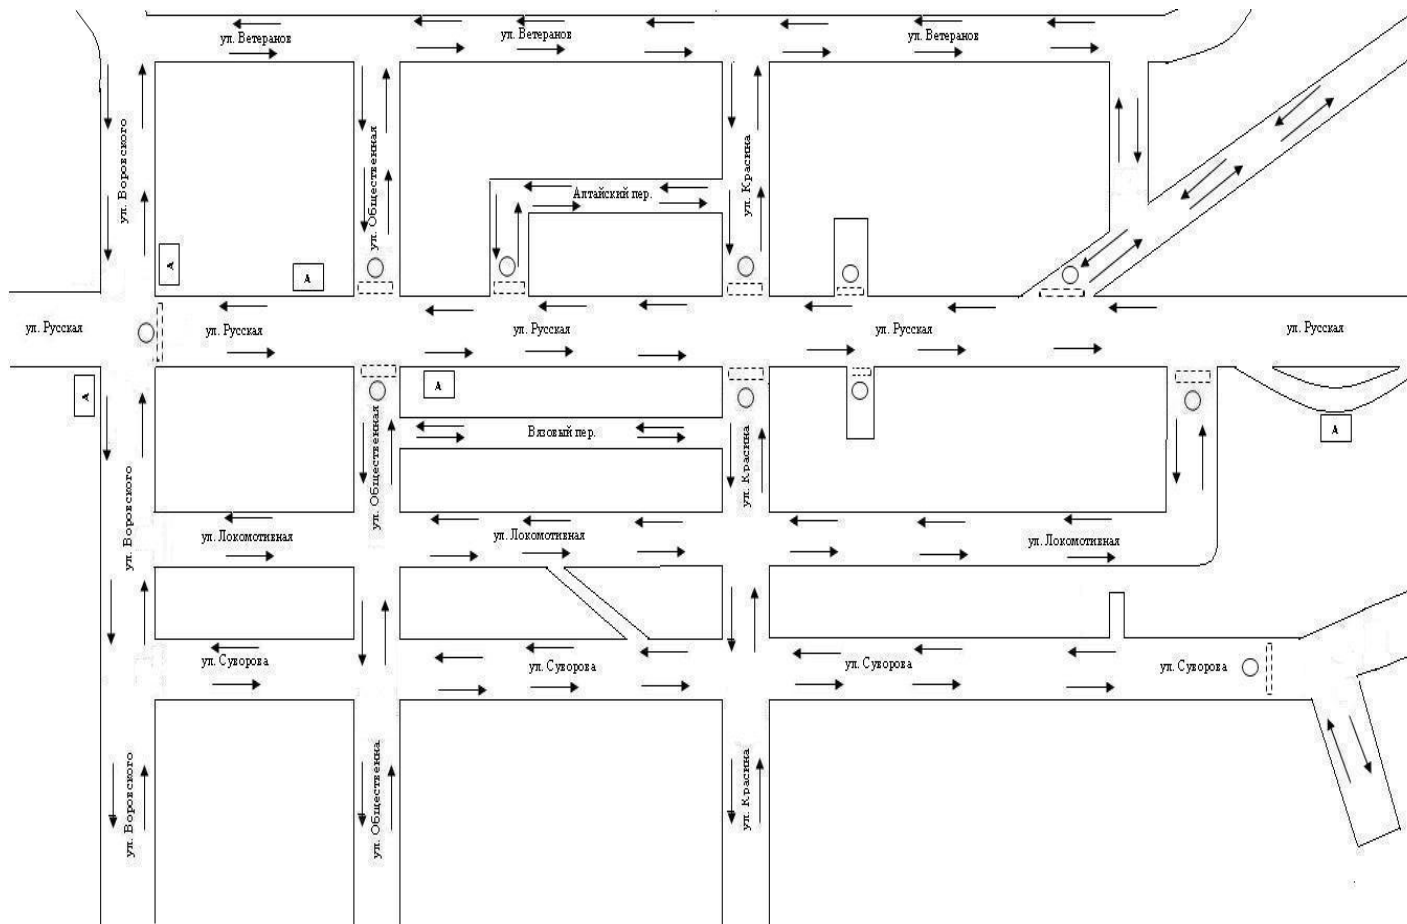

Приложение №1
к постановлению администрации
Уссурийского городского округа
от _____ № _____

Схема организации дорожного движения на автомобильных дорогах по ул. Русской,
ул. Суворова в г. Уссурийске 22 апреля 2023 года, 23 апреля 2023 года, 24 апреля 2023 года,
25 апреля 2023 года с 06.00 до 17.00

○ - знак 3.2 «Движение запрещено»

----- - барьерное ограждение