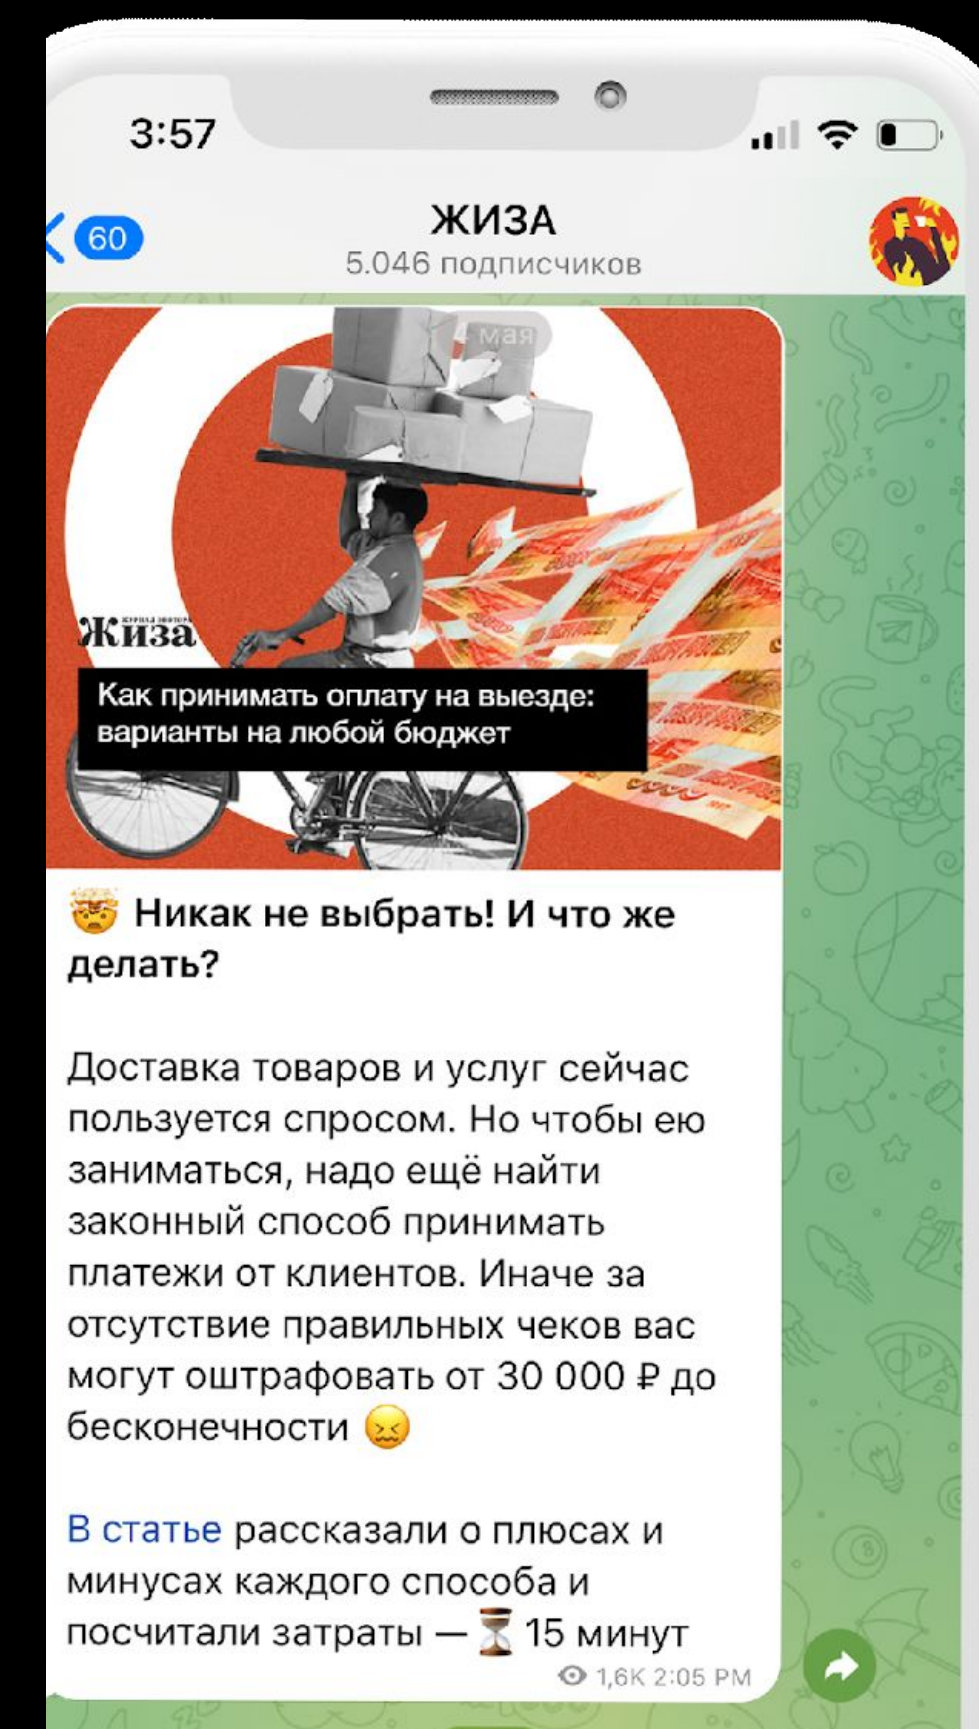

изменений в законах для бизнеса

разборы

привлечь новых клиентов и больше зарабатывать,

Отсканируйте QR-код
с помощью камеры
на вашем смартфоне
и подписывайтесь
на канал.